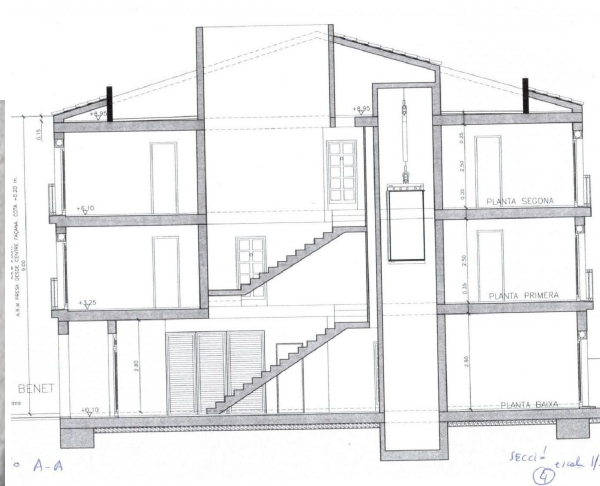

terreno en venta Navarcles, Bages

Solar Urbano Edificable en pleno centro de Navarcles, pueblo a 7km de Manresa.~ Parcela de 210m2, 8m2 de fachada x 27 de profundidad, 700m2 edificables.~ Se puede construir 1 bloque de 6 pisos, 2 dúplex con ascensor y zona jardín de 110m2 aprox o varias casas unifamiliares.~ Está a 20m del ayuntamiento.~ Las paredes están limpias y tratadas con espuma aislante de poliuretano. Está preparado par su construcción.~ ¡Muy buena Oportunidad!

gegevens woning

Hispacasas id: **6241447**
referentie: **05577**
nabij of in: **Navarcles**
regio: **Bages**
woningtype: **terreno**
kamers: **niet opgegeven**
opp. woning: **700 m2**
opp. terrein: **210 m2**
prijs: **€ 75.000**