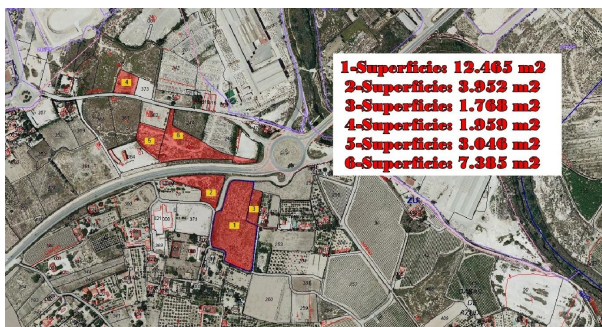

terreno en venta Novelda, Vinalopó Mitjà

¡GRAN OPORTUNIDAD!~~Le presentamos estos terrenos situados en las inmediaciones de Novelda, cerca de todos los servicios y con excelente conexión por carretera. ~~El lote tiene una superficie total de 42.800 m2. ~~Referencias catastrales: ~~03093A (utilice el formulario para contactar) RY~03093A (utilice el formulario para contactar) RT~03093A (utilice el formulario para contactar) RE~03093A (utilice el formulario para contactar) RY~03093A (utilice el formulario para contactar) RQ~03093A (utilice el formulario para contactar) RB~~~Cerca de Novelda, una población con todo tipo de servicios: Locales de ocio, restaurantes, colegio, supermercados... ~~Llame ya para obtener más información sin ningún tipo de compromiso. ~~Referencia: FN-432

gegevens woning

Hispacasas id: **6244013**
referentie: **FN-432**
nabij of in: **Novelda**
regio: **Vinalopó Mitjà**
woningtype: **terreno**
kamers: **niet opgegeven**
opp. woning: **- m2**
opp. terrein: **42800 m2**
prijs: **€ 250.000**