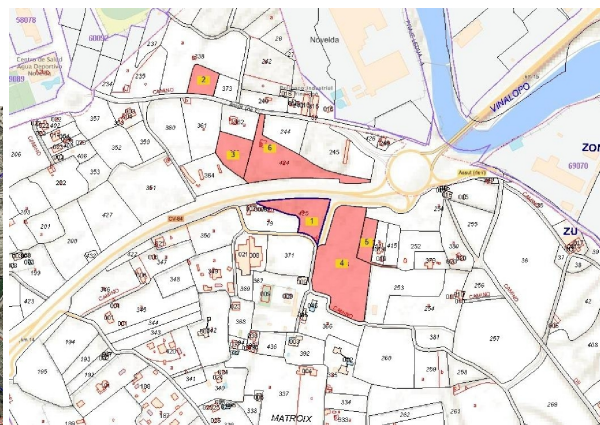

terreno en venta Novelda, Vinalopó Mitjà

¡GRAN OPORTUNIDAD!~~Le presentamos estos terrenos situados en las inmediaciones de Novelda, cerca de todos los servicios y con excelente conexión por carretera. ~~El lote tiene una superficie total de 42.800 m2. ~~Referencias catastrales: ~~03093A (utilice el formulario para contactar) RY~03093A (utilice el formulario para contactar) RT~03093A (utilice el formulario para contactar) RE~03093A (utilice el formulario para contactar) RY~03093A (utilice el formulario para contactar) RQ~03093A (utilice el formulario para contactar) RB~~~Cerca de Novelda, una población con todo tipo de servicios: Locales de ocio, restaurantes, colegio, supermercados... ~~Llame ya para obtener más información sin ningún tipo de compromiso. ~~Referencia: FN-432

gegevens woning

Hispacasas id: **6244013**
referentie: **FN-432**
nabij of in: **Novelda**
regio: **Vinalopó Mitjà**
woningtype: **terreno**
kamers: **niet opgegeven**
opp. woning: **- m2**
opp. terrein: **42800 m2**
prijs: **€ 250.000**