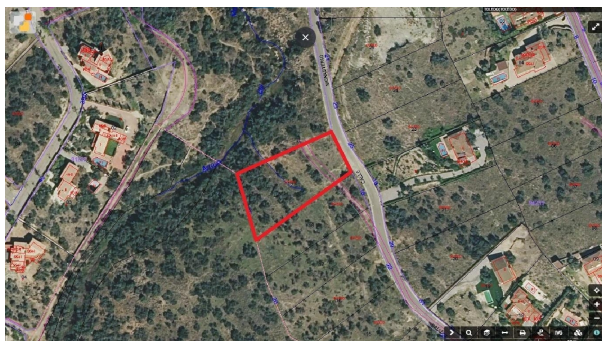

terreno en venta O Toledo, Ribeiro

Terreno residencial en Calle Monasterio Santa María Huerta, Toledo ~Descubre una oportunidad única para construir la casa de tus sueños en una de las mejores zonas de Toledo.~~Este amplio terreno residencial de 3.247 m² ya está preparado para la construcción, con:~ Lindes claramente definidas, delimitadas por vallado.~ Superficie nivelada, con desmonte realizado.~ Entrada lista para estacionamiento.~ Suministros disponibles a pie de calle: electricidad, agua y desagüe.~~ En esta zona, no hay más terrenos con estas características disponibles, lo que lo convierte en una inversión exclusiva y de gran valor.~~ Opciones de pago flexibles~Se acepta pago en criptomonedas Stable Coin (USDT) TRC20, con un suplemento adicional de 20.000 \$/USDT.~~ Contáctanos para más información o para agendar una visita. ¡Estaremos encantados de ayudarte a hacer realidad tu proyecto!

gegevens woning

Hispacasas id: **6234151**
referentie: **0067-04009**
nabij of in: **O Toledo**
regio: **Ribeiro**
woningtype: **terreno**
kamers: **niet opgegeven**
opp. woning: **- m2**
opp. terrein: **3247 m2**
prijs: **€ 90.000**