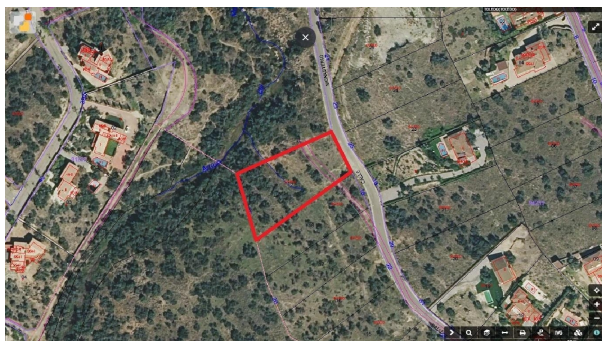

terreno en venta O Toledo, Ribeiro

Terreno residencial en Calle Monasterio Santa María Huerta, Toledo ~Descubre una oportunidad única para construir la casa de tus sueños en una de las mejores zonas de Toledo.~~Este amplio terreno residencial de 3.247 m² ya está preparado para la construcción, con:~ Lindes claramente definidas, delimitadas por vallado.~ Superficie nivelada, con desmante realizado.~ Entrada lista para estacionamiento.~ Suministros disponibles a pie de calle: electricidad, agua y desagüe.~~ En esta zona, no hay más terrenos con estas características disponibles, lo que lo convierte en una inversión exclusiva y de gran valor.~~ Opciones de pago flexibles~Se acepta pago en criptomonedas Stable Coin (USDT) TRC20, con un suplemento adicional de 20.000 \$/USDT.~~ Contáctanos para más información o para agendar una visita. ¡Estaremos encantados de ayudarte a hacer realidad tu proyecto!

gegevens woning

Hispacasas id: **6234151**
referentie: **0067-04009**
nabij of in: **O Toledo**
regio: **Ribeiro**
woningtype: **terreno**
kamers: **niet opgegeven**
opp. woning: **- m2**
opp. terrein: **3247 m2**
prijs: **€ 90.000**