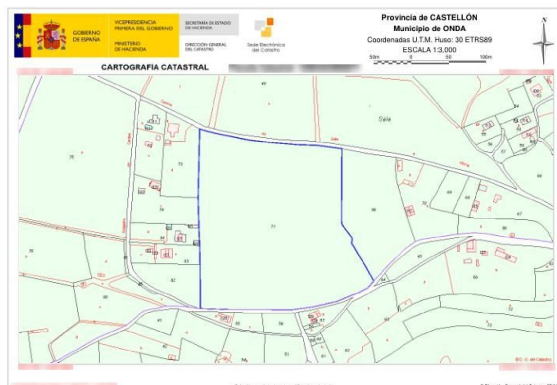

terreno en venta Onda, Plana Baixa

Os damos la bienvenida a esta parcela ubicada en Onda, Castellón. Se encuentra en el centro de Onda. En sus alrededores encontramos escuelas y centros deportivos. En términos de accesibilidad, la propiedad dispone de múltiples conexiones y cuenta con fácil acceso a CV-223. En Aliseda Inmobiliaria tenemos la mayor oferta de inmuebles al mejor precio garantizado. Descubre nuestra amplia oferta inmobiliaria y no pierdas la oportunidad de encontrar el suelo que estás buscando para tu proyecto.

gegevens woning

Hispacasas id: **6362222**
referentie: **CAN0000173345**
nabij of in: **Onda**
regio: **Plana Baixa**
woningtype: **terreno**
kamers: **niet opgegeven**
opp. woning: **3120 m2**
opp. terrein: **- m2**
prijs: **€ 0**