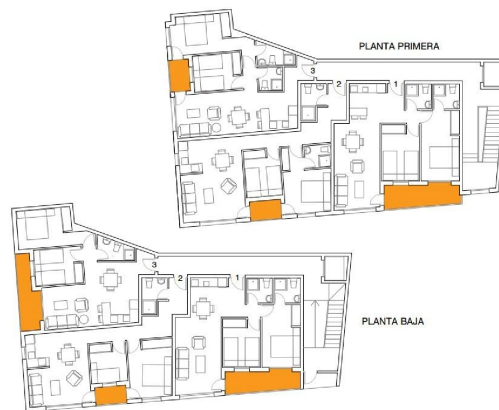

terreno en venta Orihuela, Baix Segura

La superficie de la parcela es de 221 m², ideal tanto para uso residencial como para proyecto inmobiliario. La parcela cuenta actualmente con una edificación existente de 317 m², lo que brinda múltiples posibilidades: reforma integral, rehabilitación o nueva construcción.~~Además, existe un proyecto de 2 plantas con una superficie total de 442 m², ofreciendo aún más potencial de desarrollo.~~La propiedad se encuentra en un entorno consolidado, con fácil acceso a servicios, comercios, centros educativos y buenas comunicaciones. Su ubicación y características la convierten en una excelente oportunidad para inversores que busquen desarrollar un proyecto a medida en el centro de Orihuela.~~No dejes pasar esta oportunidad única de adquirir un solar con múltiples posibilidades en Orihuela. ¡Contacta para más información o para concertar una visita!

gegevens woning

Hispacasas id: **6329509**
referentie: **par-6**
nabij of in: **Orihuela**
regio: **Baix Segura**
woningtype: **terreno**
kamers: **niet opgegeven**
opp. woning: **317 m²**
opp. terrein: **221 m²**
prijs: **€ 225.000**