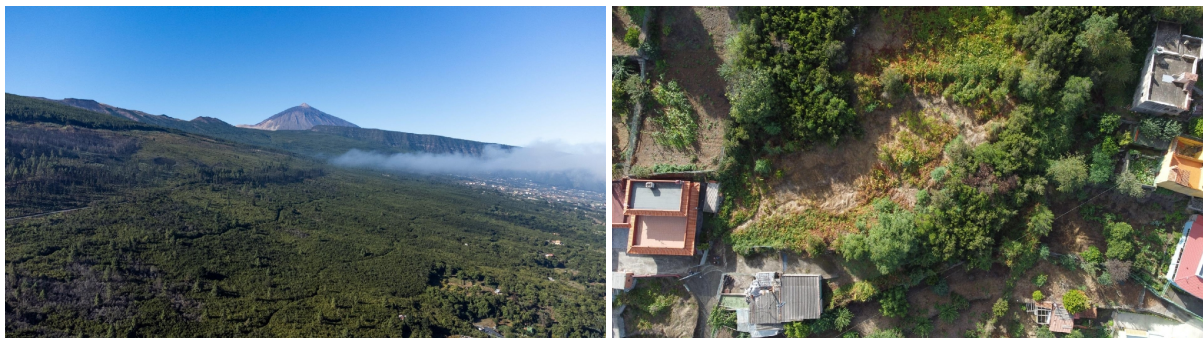

terreno en venta Orotava, Palma (La)

Se vende un magnifico terreno rústico en la zona de Aguamansa (al lado de la iglesia) en el término municipal de La Orotava de unos 1900 metros. De fácil acceso y bien comunicado. Es el refugio perfecto para quienes buscan escapar del ruido de la ciudad y conectar con la naturaleza al 100%.~Está comunicado con senderos y caminos forestales.~El terreno es llano y con unas magnificas vistas al Teide y rodeado de naturaleza. ~Si lo que busca es una finca llena de paz y tranquilidad en Tenerife te presento esta oportunidad y a su vez te apasiona la agricultura o simplemente buscas un lugar para descansar y desconectar, esta propiedad es para ti.~Contáctanos y ven a descubrir todo su potencial.~ERA Casasideales 9 2 2 2 9 6 5 3 7~~(*Datos meramente informativos, sin valor contractual. Impuestos no incluidos).~~