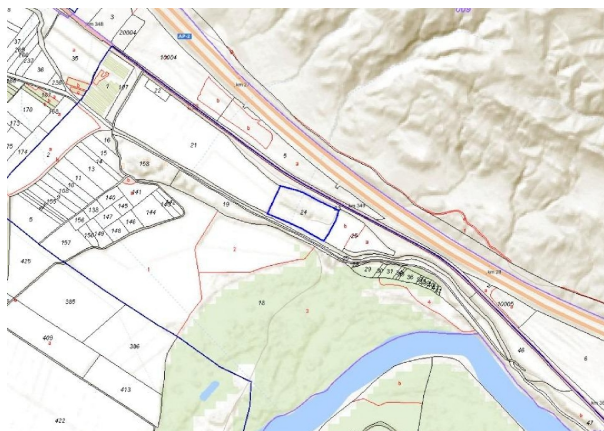

terreno en venta Osera De Ebro, D.C. Zaragoza

bOSERA DE EBRO: /bTerreno de regadío de 21.182 metros.~~El precio no incluye impuestos, gastos de notaría, registro ni honorarios de intermediación. Este anuncio tiene carácter informativo y no es contractual. Puede estar sujeto a errores o modificaciones.

gegevens woning

Hispacasas id: **6243468**
referentie: **2269**
nabij of in: **Osera De Ebro**
regio: **D.C. Zaragoza**
woningtype: **terreno**
kamers: **niet opgegeven**
opp. woning: **- m2**
opp. terrein: **21182 m2**
prijs: **€ 49.000**