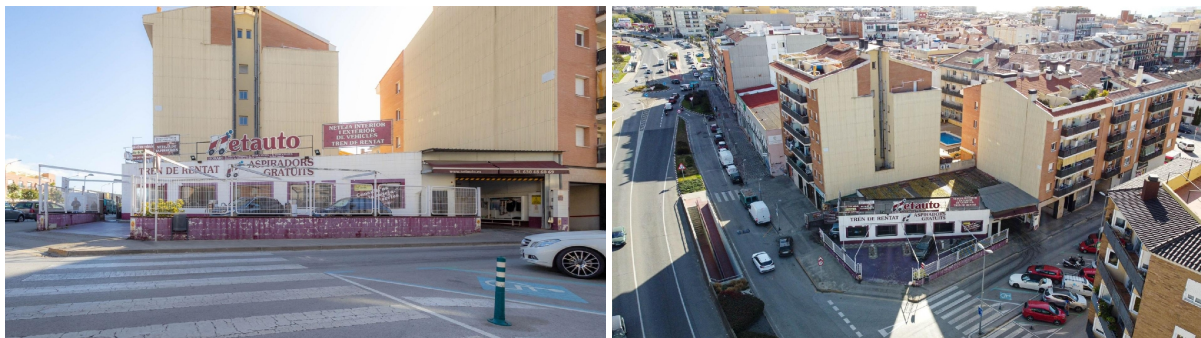

HISPACASAS

<https://www.hispacasas.com/terreno/pineda-de-mar-08397/6229169/>

terreno en venta Pineda De Mar, Maresme

En la calle Garbí de Pineda de mar, con acceso a pocos metros de la C-32.~Pineda de Mar nos ofrece una perfecta conexión con Barcelona (54km) por autopista, tren y autobus. Unas playas excelentes, una puerta al Parc Natural del Montnegre, con múltiples excursiones a pie y en bici, una gran cantidad de zonas verdes, y un urbanismo joven y ancho, y un dinámico tejido empresarial.~~Referencia catastral (utilice el formulario para contactar) DG7027N0001IS~Fachada aprox. (m) 43~Profundidad aprox. (m) 48~Superficie (m2) 455~Profundidad edificable (m) 18~Alturas permitidas PB+4 plantes pis + Sotacoberta~Techo máximo edificable PB (m2) 433~Techo total edificable (m2) 2.365~Viviendas máximas según cálculo densidad de viviebndas (techo edific./80) 27

gegevens woning

Hispacasas id: **6229169**
referentie: **ULLPVTer0054**
nabij of in: **Pineda De Mar**
regio: **Maresme**
woningtype: **terreno**
kamers: **niet opgegeven**
opp. woning: **369 m2**
opp. terrein: **455 m2**
prijs: **€ 600.000**