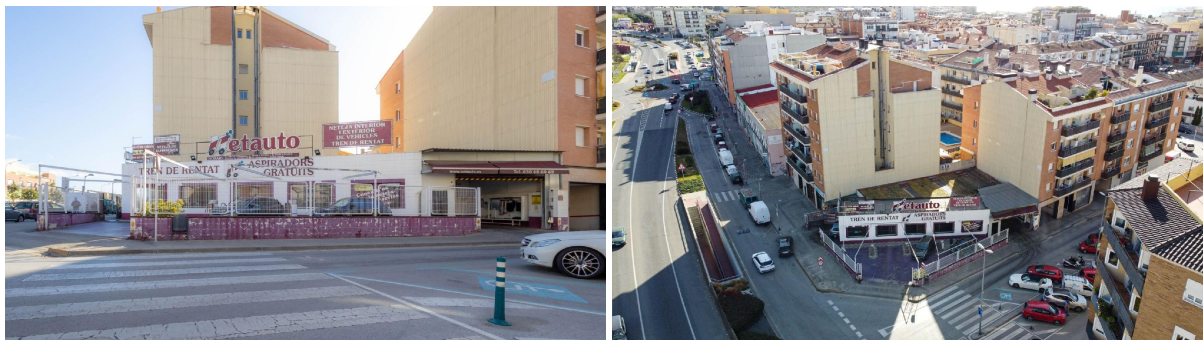

HISPACASAS

<https://www.hispacasas.com/terreno/pineda-de-mar-08397/6245068/>

terreno en venta Pineda De Mar, Maresme

Terreno edificable en Pineda de Mar, zona de Pueblo nuevo, con acceso a pocos metros de la C-32. El terreno tiene una superficie de 455m²~Referencia catastral (utilice el formulario para contactar) DG7027N0001IS~Fachada aprox. (m) 43~Profundidad aprox. (m) 48~Superficie (m²) 455~Profundidad edificable (m) 18~Alturas permitidas PB+4 plantes pis + Sotacoberta~Techo máximo edificable PB (m²) 433~Techo total edificable (m²) 2.365~Viviendas máximas según cálculo densidad de viviebndas (techo edific./80) 27

gegevens woning

Hispacasas id: **6245068**
referentie: **ULLPVTer0054**
nabij of in: **Pineda De Mar**
regio: **Maresme**
woningtype: **terreno**
kamers: **niet opgegeven**
opp. woning: **369 m²**
opp. terrein: **455 m²**
prijs: **€ 600.000**