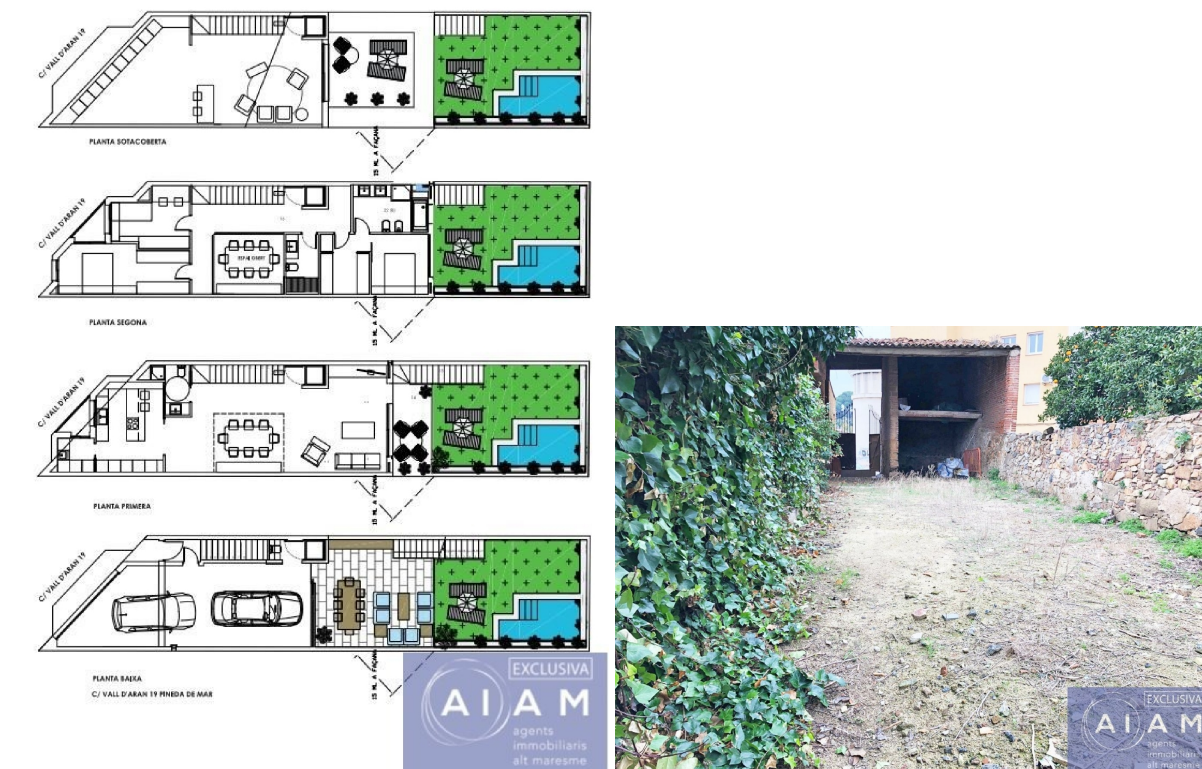

## terreno en venta Pineda De Mar, Maresme

Solar edificable de 147 situado muy cerca del centro de Pineda de Mar. ~ Ideal para edificar casa unifamiliar entre medianeras. Se puedes edificar planta baja + 2 plantas y buhardilla, quedando zona de patio-jardín posterior.~

### gegevens woning

Hispacasas id: **6350081**  
referentie: **AR2-237**  
nabij of in: **Pineda De Mar**  
regio: **Maresme**  
woningtype: **terreno**  
kamers: **niet opgegeven**  
opp. woning: **56 m<sup>2</sup>**  
opp. terrein: **147 m<sup>2</sup>**  
prijs: **€ 97.000**