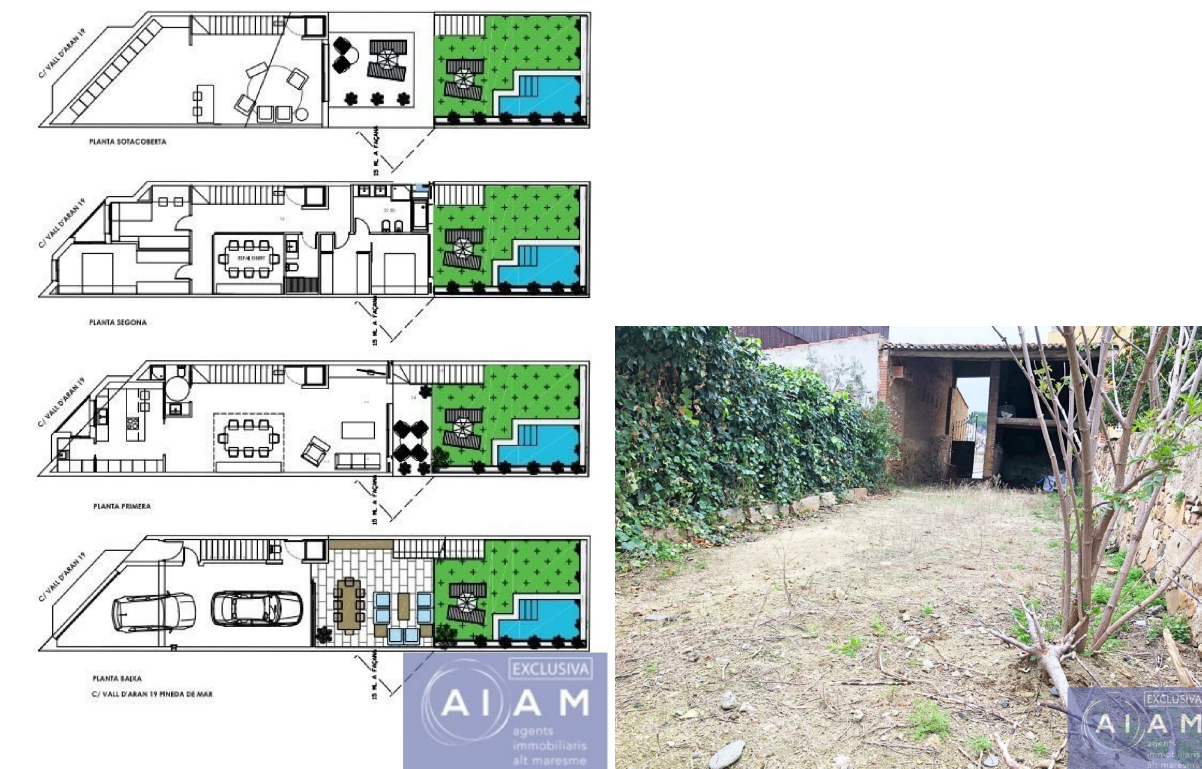

terreno en venta Pineda De Mar, Maresme

Solar muy cerca del centro de la población, a un paso de todos los servicios, y en calle muy tranquila.~ Ideal para edificar casa unifamiliar entre medianeras.~ Se pueden edificar planta baja + 2 plantas y buhardilla, quedando zona de patio-jardín posterior.~ En fotografía adjunta se aprecia opción de edificación con la normativa vigente.~ Ya puede cumplir su sueño de su casa propia!!

gegevens woning

Hispacasas id: **6351191**
referentie: **40666**
nabij of in: **Pineda De Mar**
regio: **Maresme**
woningtype: **terreno**
kamers: **niet opgegeven**
opp. woning: **- m2**
opp. terrein: **147 m2**
prijs: **€ 97.000**