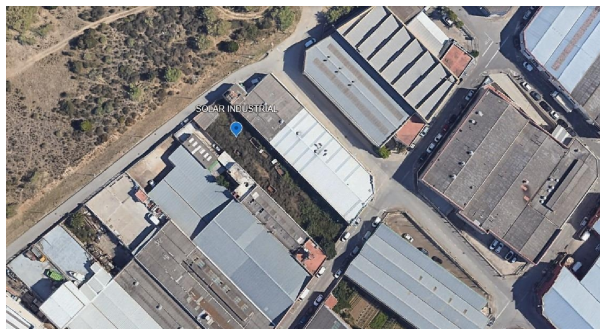

terreno en venta Pineda De Mar, Maresme

Solar industrial en polígono consolidado.~En Pineda de Mar, zona Mas Roger.~Facil acceso desde autopista C-32 y carretera N-II.~Con 1.125 m2 de superficie (datos de Catastro), y con acceso desde 2 calles.~Con 15 metros de fachada X \pm 75 metros de profundidad.~Parámetros de edificabilidad según información urbanística:~Altura máxima 10 m~Ocupación de parcela 70 %~Intensidad de edificación neta 1,1 m2/m2~~~

gegevens woning

Hispacasas id: **6365884**
referentie: **AR2-336**
nabij of in: **Pineda De Mar**
regio: **Maresme**
woningtype: **terreno**
kamers: **niet opgegeven**
opp. woning: **53 m2**
opp. terrein: **1125 m2**
prijs: **€ 445.000**