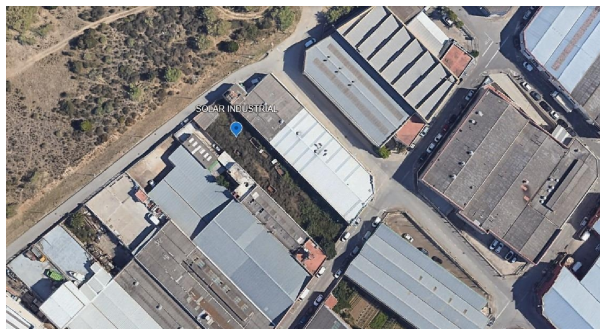

## terreno en venta Pineda De Mar, Maresme

Solar industrial en polígono consolidado.~En Pineda de Mar, zona Mas Roger.~Facil acceso desde autopista C-32 y carretera N-II.~Con 1.125 m2 de superficie (datos de Catastro), y con acceso desde 2 calles.~Con 15 metros de fachada X ±75 metros de profundidad.~Parámetros de edificabilidad según información urbanística:~Altura máxima 10 m~Ocupación de parcela 70 %~Intensidad de edificación neta 1,1 m2/m2~~~

### gegevens woning

Hispacasas id: **6366926**  
referentie: **40677**  
nabij of in: **Pineda De Mar**  
regio: **Maresme**  
woningtype: **terreno**  
kamers: **niet opgegeven**  
opp. woning: **53 m2**  
opp. terrein: **1125 m2**  
prijs: **€ 445.000**