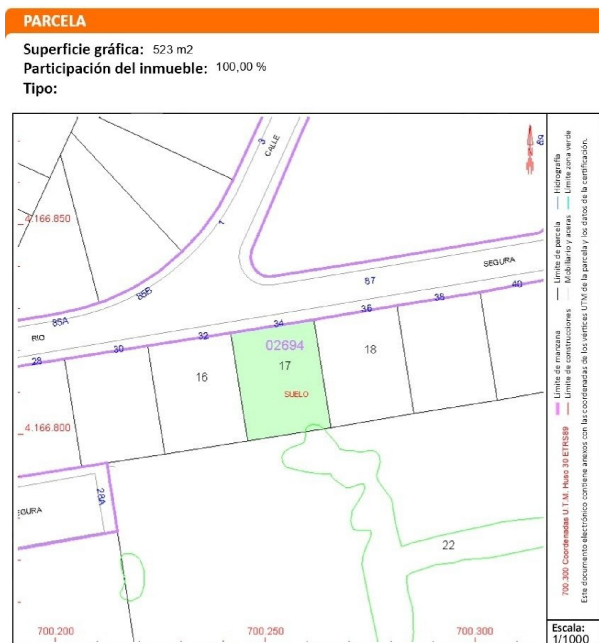

terreno en venta Playa Honda, Campo De Cartagena

CONSULTA DESCRIPTIVA Y GRÁFICA DE DATOS CATASTRALES DE BIEN INMUEBLE

Referencia catastral: 0269417YG0606N0001FS

Desde Inmobiliaria Hondasol te presentamos esta fantástica parcela de 523 metros:~~Se vende parcela de 523 m² en Playa Honda, en zona residencial tranquila.~~¡Llamanos ya y pide mas información o hacer una visita a esta fantástica vivienda!

gegevens woning

Hispacasas id: **6239720**
referentie: **02541**
nabij of in: **Playa Honda**
regio: **Campo De Cartagena**
woningtype: **terreno**
kamers: **niet opgegeven**
opp. woning: **- m²**
opp. terrein: **523 m²**
prijs: **€ 120.000**