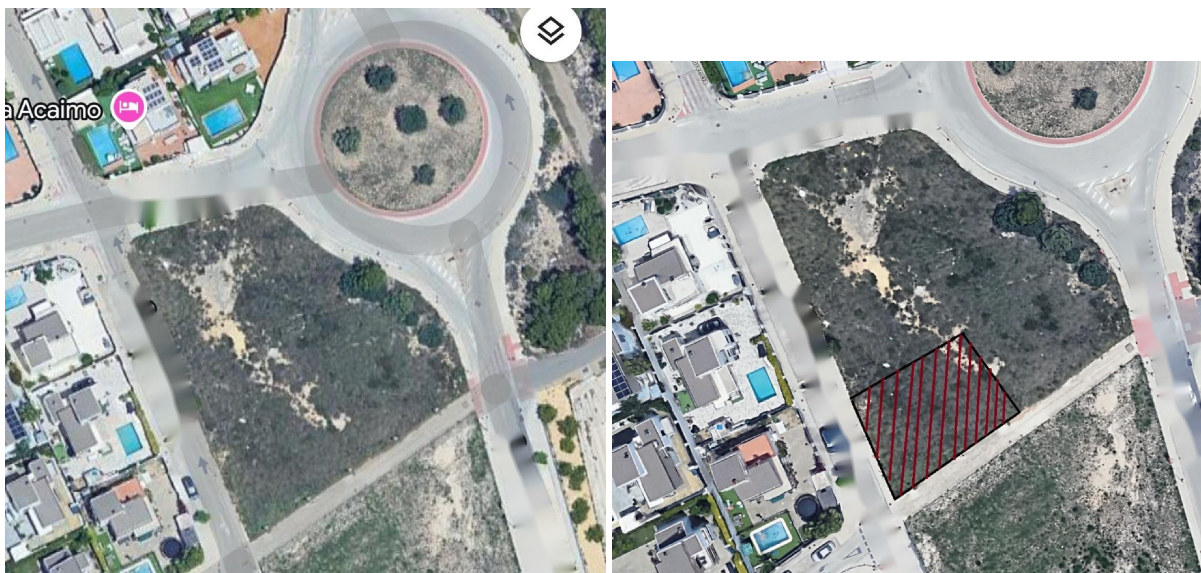

terreno en venta Polop, Marina Baixa

Parcela en Polop zona La alberca, 400 m. superficie parcela, 3500 m. de la playa.~Extras: autobuses, céntrico, centros médicos, colegios, montaña, supermercados, urbanización, vistas despejadas, zona de paso.~Parcela mínima para construir 400 m2~Altura máxima 10,5~Ocupación máxima en planta 30%~Edificabilidad 25%~El semisótano no cuenta se puede hacer del tamaño de la vivienda~Se permiten 2 plantas y sótano o semisótano~~ Venta: 169.000 €

gegevens woning

Hispacasas id: **6225672**
referentie: **06144**
nabij of in: **Polop**
regio: **Marina Baixa**
woningtype: **terreno**
kamers: **niet opgegeven**
opp. woning: **- m2**
opp. terrein: **400 m2**
prijs: **€ 138.000**