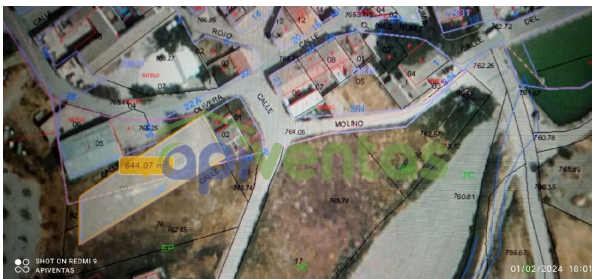

terreno en venta Porcariza, Arzúa

Presentamos una excelente oportunidad de inversión con este solar ubicado en la pedanía alta de Doña Inés. Se trata de un terreno situado en una zona tranquila. El suelo urbano no consolidado ofrece múltiples posibilidades y cuenta con 638 metros cuadrados, lo cual permite diseñar proyectos adaptados a las necesidades del mercado actual. Con una superficie catastral total de 487 metros cuadrados, esta propiedad brinda espacio para construir su futuro proyecto. Además, al tratarse directamente con entidad bancaria se garantiza la ausencia de comisiones adicionales durante la compra; esto representa un ahorro significativo y facilita todo el proceso adquisitivo. Cabe destacar también que el precio es negociable, permitiendo mayor flexibilidad al comprador interesado por alcanzar acuerdos beneficiosos tanto para ambas partes como así garantizar unas condiciones óptimas dentro del contexto inmobiliario vigente.

gegevens woning

Hispacasas id: **6234440**
referentie: **04237**
nabij of in: **Porcariza**
regio: **Arzúa**
woningtype: **terreno**
kamers: **niet opgegeven**
opp. woning: **- m2**
opp. terrein: **638 m2**
prijs: **€ 25.000**