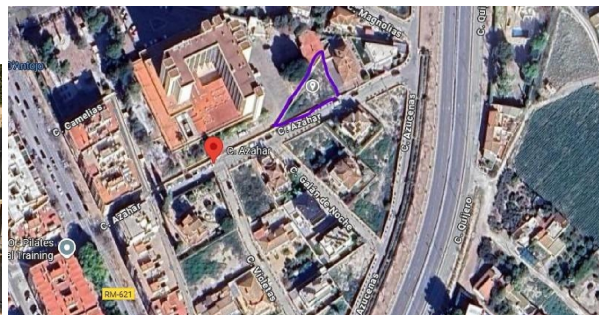

## terreno en venta Porcariza, Arzúa

VIVENDE inmobiliaria, pone a la venta en Lorca, una oportunidad única cerca de la Alameda de Cervantes. Un solar con excelente orientación y proximidad al centro, ideal para dar vida a tu proyecto, el mismo posee 200 metros de habitabilidad, repartidos en dos plantas.~Con una ubicación estratégica, conectividad y servicios a la mano, este solar es perfecto para viviendas, adaptándose a tus necesidades con una ubicación estratégica rodeado de todos los servicios, zonas verdes y parques, con excelente conectividad vía transporte y proximidad al casco urbano.~La conocida y demandada Alameda de Cervantes, es un entorno residencial consolidado con servicios a pie de calle.~En las fotografías podemos visualizar un ejemplo de vivienda.~No pierdan esta gran oportunidad.

### gegevens woning

Hispacasas id: **6294674**  
referentie: **02843**  
nabij of in: **Porcariza**  
regio: **Arzúa**  
woningtype: **terreno**  
kamers: **niet opgegeven**  
opp. woning: **600 m2**  
opp. terrein: **600 m2**  
prijs: **€ 187.000**