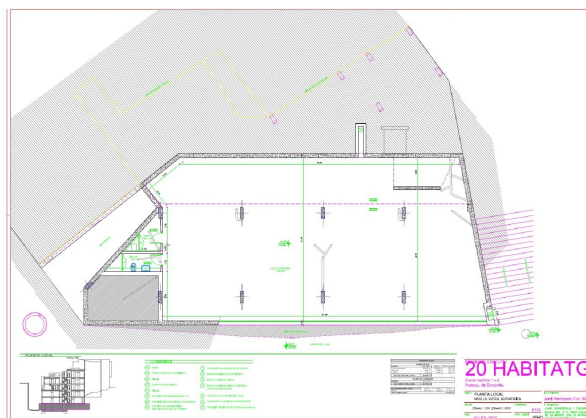

## terreno en venta Portbou, Alt Empordà

Solar urbano edificable en venta en Port Bou, situado en el centro comercial del pueblo, y a cinco minutos a pie de la playa. La parcela tiene una superficie de 487m<sup>2</sup>. Dispone de un proyecto del año 2007 que permite construir hasta a 20 viviendas repartidas en 4 plantas, y dos locales comerciales en la planta baja. Tiene una edificabilidad total de unos 1.800m<sup>2</sup>.