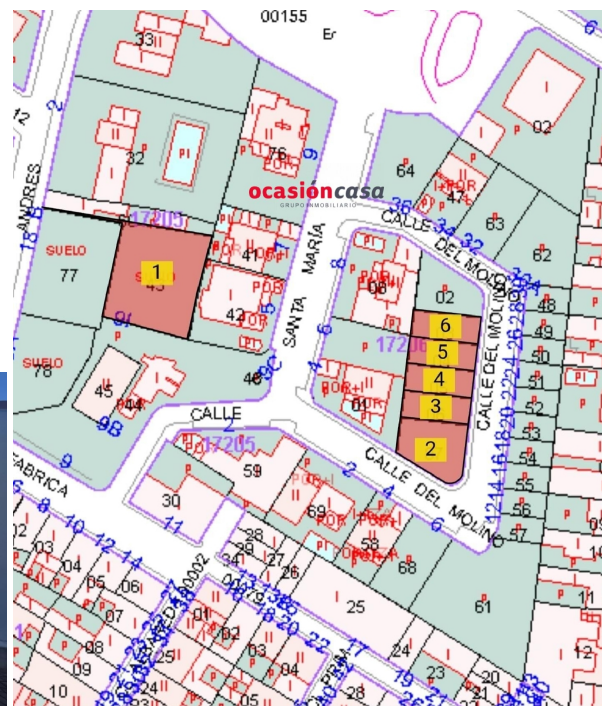

## terreno en venta Pueblonuevo Del Guadiana, Badajoz

Sólo en Ocasión Casa ~~ Solares a la venta ~ Ubicados en el municipio de PeñarroyaPueblonuevo (Córdoba)~ Zona de la fábrica de harina ~~ Parcela 1, con una superficie de 255 m2: 31.500€ ~ Parcela 2, con una superficie de 222 m2: 28.500€ ~ Parcela 3 (VPO), con una superficie de 166 m2: 20.300€ ~ Parcelas de VPO, con una superficie de 100 m2: 11.000€ ~~ Para visitarlas o tener más información, llámanos al ([[utilice el formulario para contactar]]) ~~

### gegevens woning

Hispacapas id: **6302034**  
referentie: **CO06-01460**  
nabij of in: **Pueblonuevo Del Guadiana**  
regio: **Badajoz**  
woningtype: **terreno**  
kamers: **niet opgegeven**  
opp. woning: **- m2**  
opp. terrein: **- m2**  
prijs: **€ 11.000**