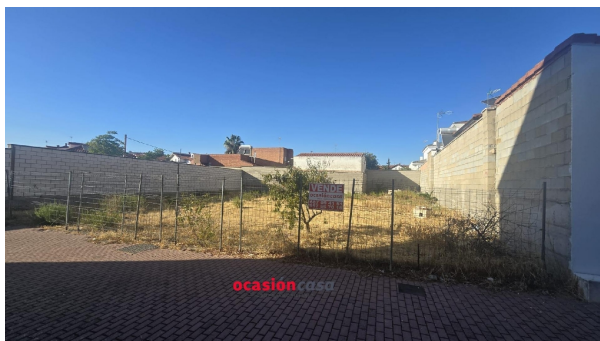

## terreno en venta Pueblonuevo Del Guadiana, Badajoz

Sólo en Ocasión Casa ~~ Solares a la venta ~ Ubicados en el municipio de PeñarroyaPueblonuevo (Córdoba)~ Zona de la fábrica de harina ~~ Parcela 1, con una superficie de 255 m2: 31.500€ ~ Parcela 2, con una superficie de 222 m2: 28.500€ ~ Parcela 3 (VPO), con una superficie de 166 m2: 20.300€ ~ Parcelas de VPO, con una superficie de 100 m2: 11.000€ ~~ Para visitarlas o tener más información, llámanos al ([[utilice el formulario para contactar]]) ~~

### gegevens woning

Hispacapas id: **6302034**  
referentie: **CO06-01460**  
nabij of in: **Pueblonuevo Del Guadiana**  
regio: **Badajoz**  
woningtype: **terreno**  
kamers: **niet opgegeven**  
opp. woning: **- m2**  
opp. terrein: **- m2**  
prijs: **€ 11.000**