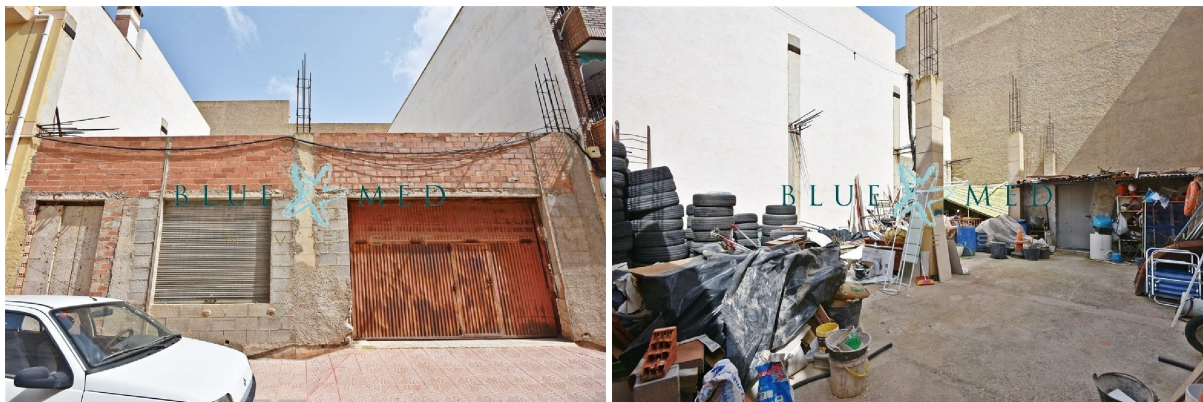

# HISPACASAS

<https://www.hispacasas.com/terreno/puerto-de-mazarron-30860/6217481/>

## terreno en venta Puerto De Mazarrón, Bajo Guadalentín

BLUE MED INVEST pone en venta este solar en Puerto de Mazarrón zona Barrio San Isidro, 165.00 m. superficie parcela, urbano se puede edificar bajo + 2 plantas. A tan sólo 300 m. de la playa y cerca de todos los servicios.~~Llámanos y concertamos una visita:~BLUE MED INVEST~+ (utilice el formulario para contactar) ~ (utilice el formulario para contactar) ~REF: SANISIDRO739