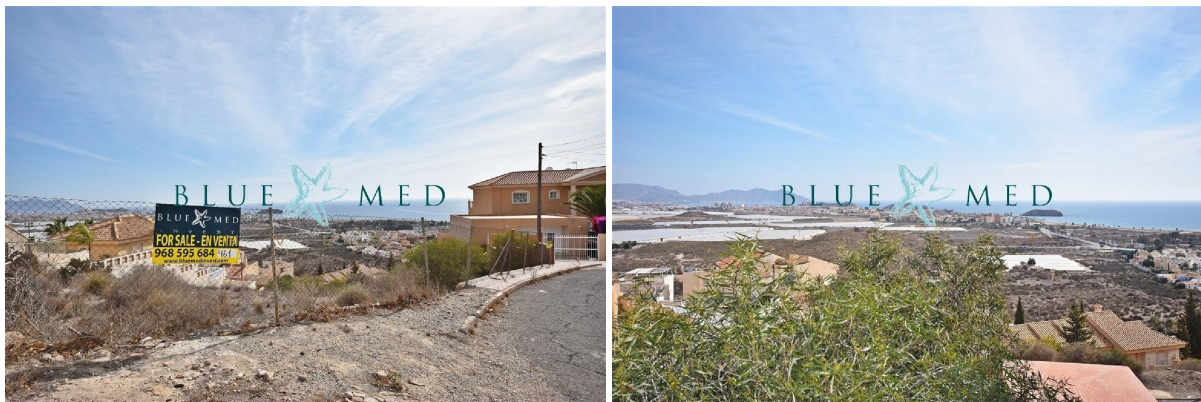

# HISPACASAS

<https://www.hispacasas.com/terreno/puerto-de-mazarron-30860/6258986/>

## terreno en venta Puerto De Mazarrón, Bajo Guadalentín

BLUE MED INVEST ofrece a la venta este solar en una ubicación privilegiada en el Puerto de Mazarrón, específicamente en la codiciada zona de Bolnuevo. Con una superficie de 719.00 metros cuadrados, este terreno presenta una excelente oportunidad para aquellos que buscan construir su hogar ideal con vistas panorámicas al mar! Su situación en pendiente permite construir varias plantas hacia abajo y así disfrutar de las vistas desde cualquier estancia. ~~Llámanos y concertamos una visita:~BLUE MED INVEST~+ (utilice el formulario para contactar) ~ (utilice el formulario para contactar) ~REF: BOLNUEVO461~

### gegevens woning

Hispacasas id: **6258986**  
referentie: **BOLNUEVO461**  
nabij of in: **Puerto De Mazarrón**  
regio: **Bajo Guadalentín**  
woningtype: **terreno**  
kamers: **niet opgegeven**  
opp. woning: **1 m2**  
opp. terrein: **719 m2**  
prijs: **€ 158.000**