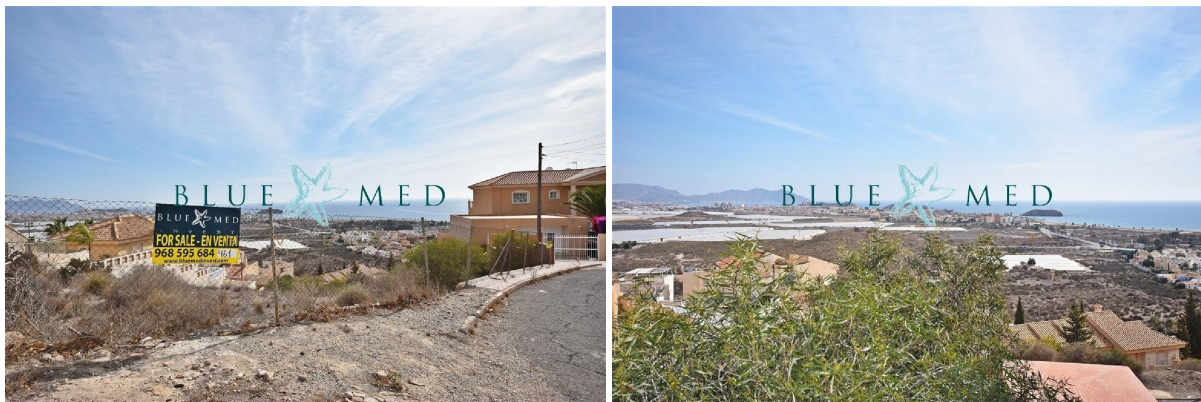

HISPACASAS

<https://www.hispacasas.com/terreno/puerto-de-mazarron-30860/6258991/>

terreno en venta Puerto De Mazarrón, Bajo Guadalentín

BLUE MED INVEST ofrece a la venta este solar en una ubicación privilegiada en el Puerto de Mazarrón, específicamente en la codiciada zona de Bolnuevo. Con una superficie de 1965 metros cuadrados, este terreno presenta una excelente oportunidad para aquellos que buscan construir su hogar ideal con vistas panorámicas al mar! Su situación en pendiente permite construir varias plantas hacia abajo y así disfrutar de las vistas desde cualquier estancia. ~~Llámanos y concertamos una visita:~BLUE MED INVEST~+ (utilice el formulario para contactar) ~ (utilice el formulario para contactar) ~REF: BOLNUEVO461~

gegevens woning

Hispacasas id: **6258991**
referentie: **BOLNUEVO46012**
nabij of in: **Puerto De Mazarrón**
regio: **Bajo Guadalentín**
woningtype: **terreno**
kamers: **niet opgegeven**
opp. woning: **1 m2**
opp. terrein: **1965 m2**
prijs: **€ 579.000**