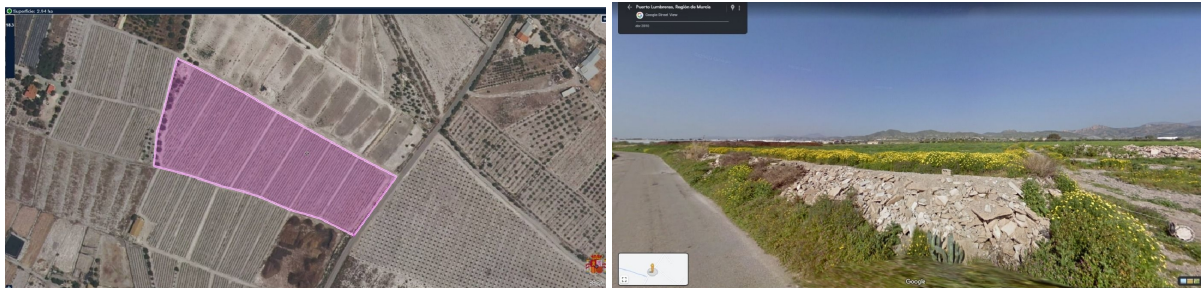

terreno en venta Puerto Lumbreras, Alto Guadalentín

Terreno rural situado en el camino viejo de Lorca, con acceso directo desde el mismo. El terreno actualmente se encuentra plantado de plantas hortícolas, cuenta con instalación de riego por goteo, caminos y se encuentra totalmente plano y cuadrado. Muy cercano a los polígonos de Puerto Lumbreras y Lorca y a la autovía A-7 y su acceso. Para obtener más información no dudes en contactar con nosotros. El precio ofertado no incluye honorarios de gestión inmobiliaria ni otros impuestos o gastos ocasionados por la compraventa de la propiedad.

gegevens woning

Hispacasas id: **6284140**
referentie: **01722**
nabij of in: **Puerto Lumbreras**
regio: **Alto Guadalentín**
woningtype: **terreno**
kamers: **niet opgegeven**
opp. woning: **- m2**
opp. terrein: **30000 m2**
prijs: **€ 257.000**