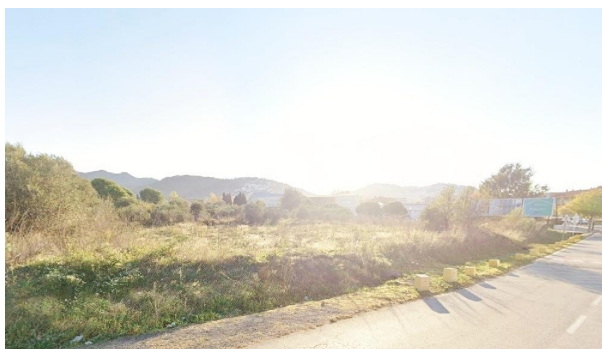

terreno en venta Roses, Alt Empordà

Terreno, con una superficie de 4.625 m², clasificado para uso docente en la entrada de Roses.~Con forma rectangular, libre de edificaciones y una topografía parcialmente plana, el terreno se encuentra en un entorno urbano excepcional, y bien comunicado, que garantiza un ambiente tranquilo y sereno. ~~~ Uso Docente: Permite la construcción de centros destinados a la educación. reglados o no. También comprende uso de instalaciones deportivas asociadas, patios, jardines y construcciones anexas a centros docentes.~~~ Edificabilidad máxima de 1.640 m².~ Referencia catastral: (utilice el formulario para contactar) EG1850S0001YO.~~La accesibilidad es otra de las ventajas notables de esta ubicación, ya que el terreno cuenta con buenas conexiones viales a través de GI-610, facilitando tus desplazamientos por toda la zona de manera eficiente. Próximo a servicios esenciales como supermercados, restaurantes, tiendas y paradas de autobús.~