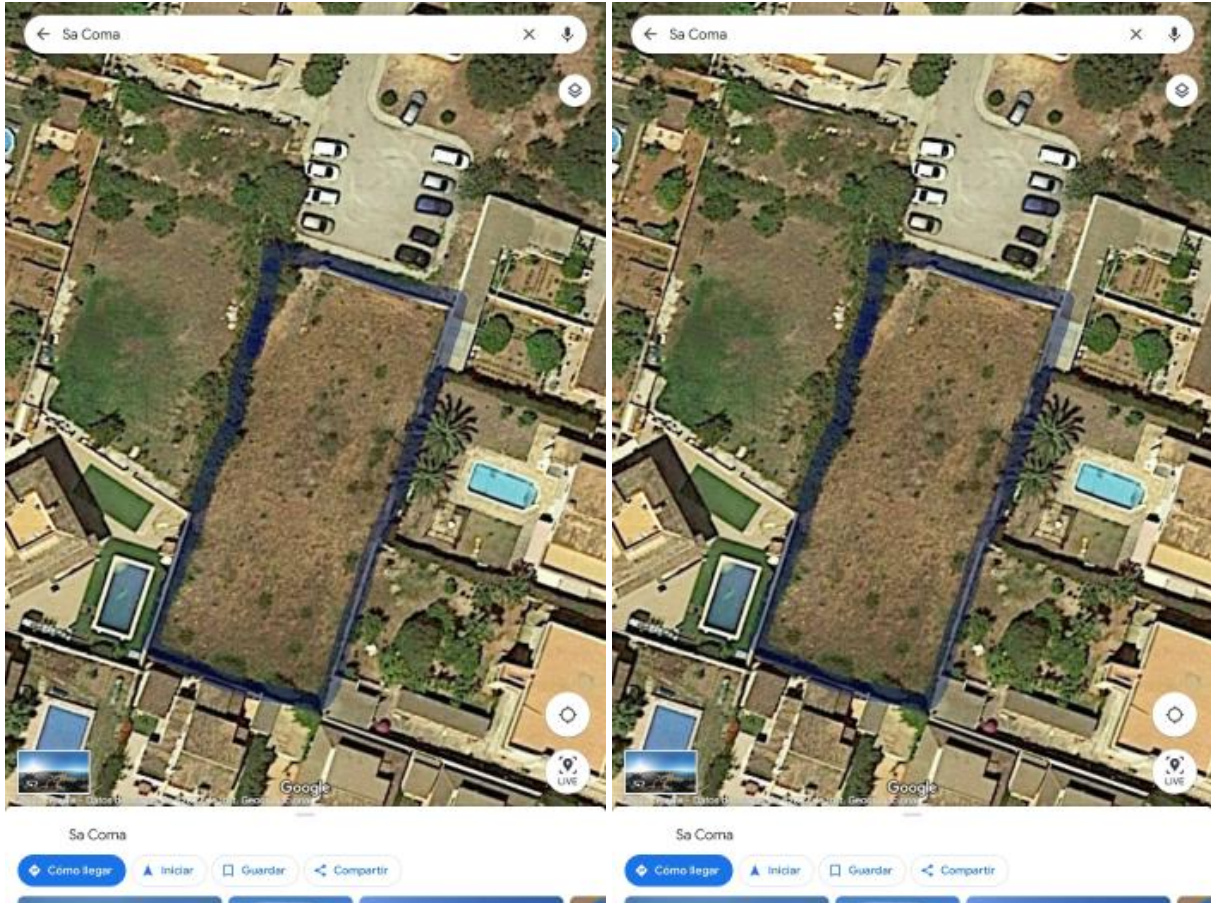

terreno en venta Sa Coma, Llevant

Se vende terreno urbano de 1050 m² con proyecto de vivienda, en la localidad de sa coma (Islas baleares), cerca del carrefour y a 8 minutos. Andando de la bonita playa de sa coma, con todos los servicios muy cerca.

gegevens woning

Hispacasas id: **5083610**
referentie: -
nabij of in: **Sa Coma**
regio: **Llevant**
woningtype: **terreno**
kamers: **niet opgegeven**
opp. woning: - m²
opp. terrein: **1050 m²**
prijs: **€ 200.000**