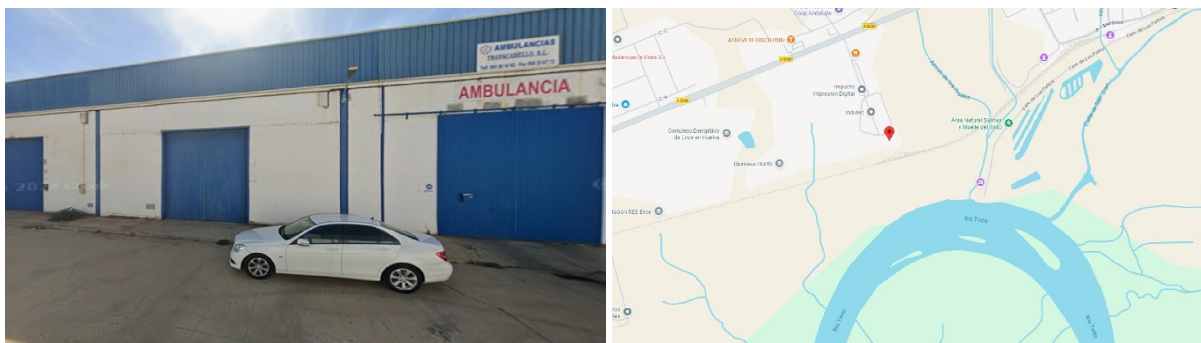

## terreno en venta San Juan Del Puerto, Metropolitana De Huelva

Nave industrial en venta ubicado en POLIG INDUSTECT, SAN JUAN DEL PUERTO. Superficie de 540 m2 .~~Si desea ampliar información no dude en contactarnos.~~IKESA Real Estate informa que no cobra comisión de ningún tipo por inmuebles procedentes de Entidades Financieras y Fondos de Inversión, así como producto de Obra Nueva.~~El precio no tiene incluido aquellos gastos que por Ley le pudiera corresponder a la parte adquirente, tales como ITP, IVA, Notaría y Registro.~~IKESA es una agencia homologada de diferentes Entidades Financieras, disponemos de una amplia cartera de Activos Inmobiliarios, consúltenos sin compromiso.

### gegevens woning

Hispacasas id:	<b>6370481</b>
referentie:	<b>51718159</b>
nabij of in:	<b>San Juan Del Puerto</b>
regio:	<b>Metropolitana De Huelva</b>
woningtype:	<b>terreno</b>
kamers:	<b>niet opgegeven</b>
opp. woning:	<b>540 m2</b>
opp. terrein:	<b>- m2</b>
prijs:	<b>€ 112.000</b>