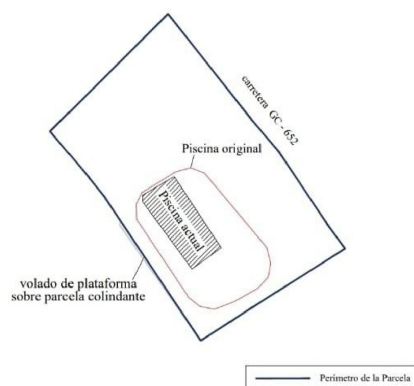

terreno en venta Santa Lucia De Tirajana, Área Sur

SUPERFICIE TOTAL DE PARCELA
300'11 m²

Descubre esta encantadora propiedad ubicada en La Vueltecilla, Llano Piedra, Santa Lucía de Tirajana, un entorno tranquilo y privilegiado donde la naturaleza, la privacidad y las vistas abiertas se convierten en protagonistas.~~Casa prefabricada de 36m², distribuida en planta baja, ha sido diseñada para ofrecer comodidad y funcionalidad, contando con 2 dormitorios, baño completo, y un acogedor salón-cocina-comedor de concepto abierto, ideal para disfrutar del día a día o como segunda residencia.~~Uno de sus grandes atractivos es su magnífico espacio exterior: una amplia parcela de aproximadamente 300 m², con gran terraza, zonas exteriores aprovechables y una piscina privada, perfecta para disfrutar del excelente clima del sur de Gran Canaria durante todo el año. Todo ello en construcción a terminar, la casa está encargada y solo faltaría mandarla a colocar, y preparar la base para más información no dude en llamar ~~La mitad del terreno es terreno urbanizable

Hispacasas id:	6373664	makelaar:	Era Arenas
referentie:	0086-01342	naam:	niet opgegeven
nabij of in:	Santa Lucia De Tirajana	spreekt:	niet opgegeven
regio:	Área Sur	telefoon:	+34928070096
woningtype:	terreno		
kamers:	2		
opp. woning:	20 m2		
opp. terrein:	300 m2		
prijs:	€ 115.000		