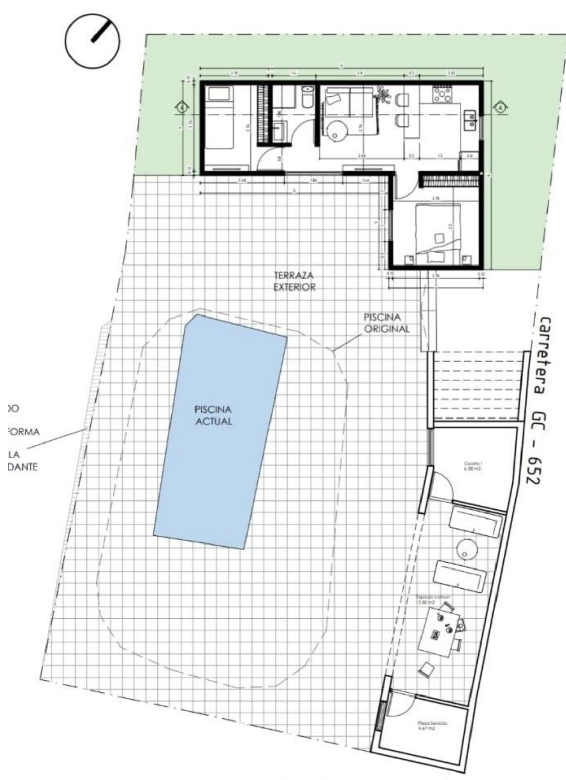

terreno en venta Santa Lucia De Tirajana, Área Sur

SUPERFICIE TOTAL DE PARCELA
300'11 m²

Descubre esta encantadora propiedad ubicada en La Vueltecilla, Llano Piedra, Santa Lucía de Tirajana, un entorno tranquilo y privilegiado donde la naturaleza, la privacidad y las vistas abiertas se convierten en protagonistas.~~Casa prefabricada de 36m², distribuida en planta baja, ha sido diseñada para ofrecer comodidad y funcionalidad, contando con 2 dormitorios, baño completo, y un acogedor salóncocinacomedor de concepto abierto, ideal para disfrutar del día a día o como segunda residencia.~~Uno de sus grandes atractivos es su magnífico espacio exterior: una amplia parcela de aproximadamente 300 m², con gran terraza, zonas exteriores aprovechables y una piscina privada, perfecta para disfrutar del excelente clima del sur de Gran Canaria durante todo el año. Todo ello en construcción a terminar, la casa está encargada y solo faltaría mandarla a colocar, y preparar la base para más información no dude en llamar ~~La mitad del terreno es terreno urbanizable

Hispacasas id:	6373664	makelaar:	Era Arenas
referentie:	0086-01342	naam:	niet opgegeven
nabij of in:	Santa Lucia De Tirajana	spreekt:	niet opgegeven
regio:	Área Sur	telefoon:	+34928070096
woningtype:	terreno		
kamers:	2		
opp. woning:	20 m2		
opp. terrein:	300 m2		
prijs:	€ 125.000		