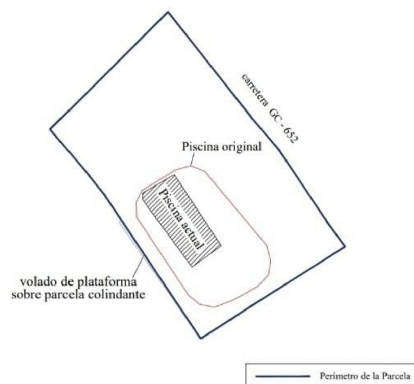

terreno en venta Santa Lucia De Tirajana, Área Sur

SUPERFICIE TOTAL DE PARCELA
300'11 m²

Descubre esta encantadora propiedad ubicada en La Vueltecilla, Llano Piedra, Santa Lucía de Tirajana, un entorno tranquilo y privilegiado donde la naturaleza, la privacidad y las vistas abiertas se convierten en protagonistas.~~Casa prefabricada de 36m², distribuida en planta baja, ha sido diseñada para ofrecer comodidad y funcionalidad, contando con 2 dormitorios, baño completo, y un acogedor salóncocinacomedor de concepto abierto, ideal para disfrutar del día a día o como segunda residencia.~~Uno de sus grandes atractivos es su magnífico espacio exterior: una amplia parcela de aproximadamente 300 m², con gran terraza, zonas exteriores aprovechables y una piscina privada, perfecta para disfrutar del excelente clima del sur de Gran Canaria durante todo el año. Todo ello en construcción a terminar, la casa está encargada y solo faltaría mandarla a colocar, y preparar la base para más información no dude en llamar ~~La mitad del terreno es terreno urbanizable

Hispacasas id:	6373664	makelaar:	Era Arenas
referentie:	0086-01342	naam:	niet opgegeven
nabij of in:	Santa Lucia De Tirajana	spreekt:	niet opgegeven
regio:	Área Sur	telefoon:	+34928070096
woningtype:	terreno		
kamers:	2		
opp. woning:	20 m2		
opp. terrein:	300 m2		
prijs:	€ 125.000		