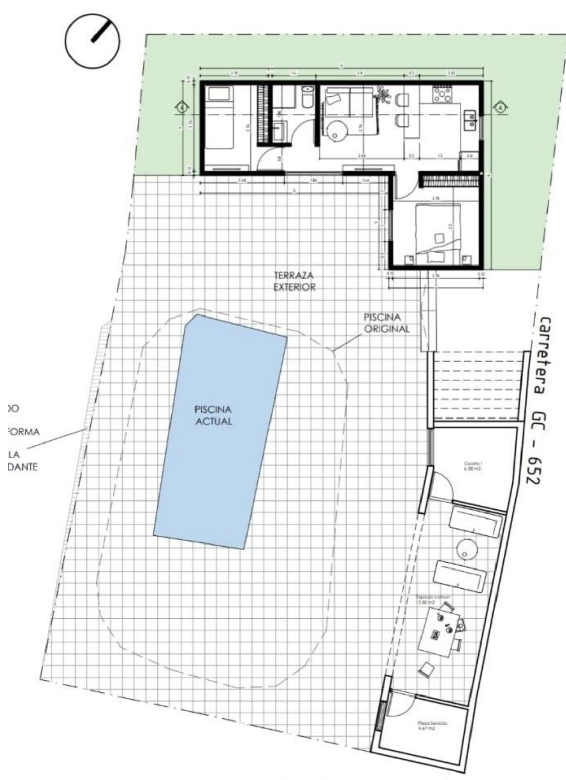

terreno en venta Santa Lucia De Tirajana, Área Sur

SUPERFICIE TOTAL DE PARCELA
300'11 m²

Descubre esta encantadora propiedad ubicada en La Vueltecilla, Llano Piedra, Santa Lucía de Tirajana, un entorno tranquilo y privilegiado donde la naturaleza, la privacidad y las vistas abiertas se convierten en protagonistas.~~Casa prefabricada de 36m², distribuida en planta baja, ha sido diseñada para ofrecer comodidad y funcionalidad, contando con 2 dormitorios, baño completo, y un acogedor salón-cocina-comedor de concepto abierto, ideal para disfrutar del día a día o como segunda residencia.~~Uno de sus grandes atractivos es su magnífico espacio exterior: una amplia parcela de aproximadamente 300 m², con gran terraza, zonas exteriores aprovechables y una piscina privada, perfecta para disfrutar del excelente clima del sur de Gran Canaria durante todo el año. Todo ello en construcción a terminar, la casa está encargada y solo faltaría mandarla a colocar, y preparar la base para más información no dude en llamar ~~La mitad del terreno es terreno urbanizable

Hispacasas id:	6373664	makelaar:	Era Arenas
referentie:	0086-01342	naam:	niet opgegeven
nabij of in:	Santa Lucia De Tirajana	spreekt:	niet opgegeven
regio:	Área Sur	telefoon:	+34928070096
woningtype:	terreno		
kamers:	2		
opp. woning:	20 m2		
opp. terrein:	300 m2		
prijs:	€ 115.000		