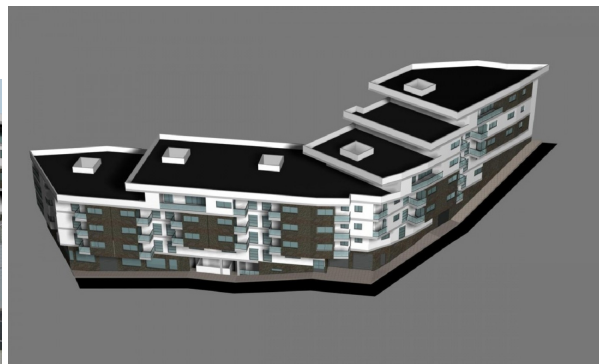

# HISPACASAS

<https://www.hispacasas.com/terreno/santa-maria-de-guia-35450/6232518/>

## terreno en venta Santa Maria De Guia, Área Norte

Parcela urbana de 1.800 m2 situada en El Albercón de la Virgen, en el municipio de Santa María de Guía, en zona céntrica y ya desmontada, lista para empezar a construir. ~Dispone de proyecto de 41 viviendas, 82 plazas de garaje y local comercial de 800 m2. Proyectos y licencia al día. No dude en solicitar información. Precio negociable.~Informa: Abraham.~~Si te hace falta financiación, te podemos ayudar a conseguirla. Comparamos entre varias entidades bancarias para obtener las mejores condiciones.

### gegevens woning

Hispacasas id: **6232518**  
referentie: **6037-HER**  
nabij of in: **Santa Maria De Guia**  
regio: **Área Norte**  
woningtype: **terreno**  
kamers: **niet opgegeven**  
opp. woning: **1800 m2**  
opp. terrein: **- m2**  
prijs: **€ 1.054.000**