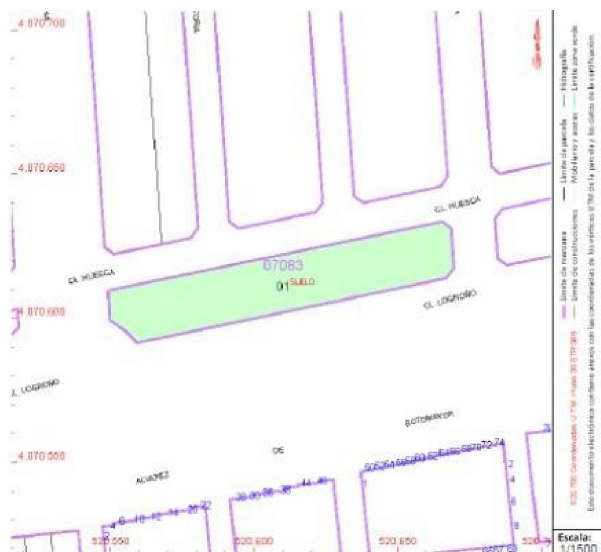

## terreno en venta Santa Maria Del Aguila, Poniente Almeriense

Oportunidad única de inversión en el corazón de Santa María del Águila. Este terreno urbano, con una superficie total de parcela de 2345 m<sup>2</sup>, se presenta como un lienzo perfecto para desarrollar su proyecto ideal. Ubicado estratégicamente en una zona que combina tranquilidad y accesibilidad, este suelo ofrece múltiples posibilidades para construir viviendas o locales comerciales. ~La versatilidad y la gran extensión permiten diversas configuraciones arquitectónicas adaptadas a las necesidades actuales del mercado inmobiliario local. Con fácil acceso a servicios esenciales como colegios, supermercados y transporte público cercano, esta propiedad representa no solo una excelente opción financiera sino también la posibilidad de contribuir al desarrollo urbanístico sostenible del área. ~No deje pasar esta extraordinaria oportunidad; contáctenos hoy mismo para más información sobre condiciones económicas.

### gegevens woning

Hispacasas id: **6375041**  
referentie: **17279**  
nabij of in: **Santa Maria Del Aguila**  
regio: **Poniente Almeriense**  
woningtype: **terreno**  
kamers: **niet opgegeven**  
opp. woning: **- m<sup>2</sup>**  
opp. terrein: **2345 m<sup>2</sup>**  
prijs: **€ 0**