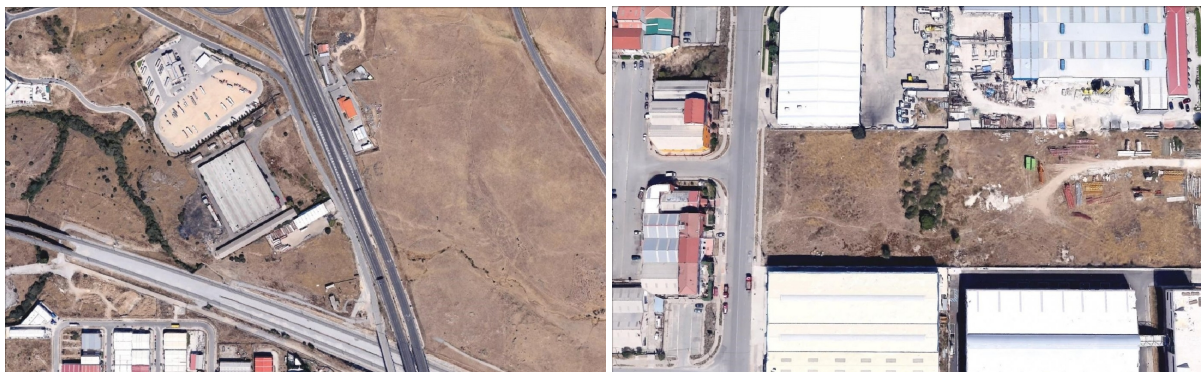

## terreno en venta Segovia De Sacedón, Campo De Salamanca

EXPEDIENTE N° 4015~ COMPRATUCASA INMOBILIARIA pone en venta estas parcelas en el Sector Bonal de Segovia.  
~ Algunas con proyecto.PRECIO NEGOCIABLE.~ Disponemos de catastro y ubicacion en nuestras oficinas sitas en Segovia,Calle de Escultor Marinas N°10,local.-- Para mas parcelas,solares y todo tipo de inmuebles consulte en nuestra pagina (utilice el formulario para contactar) ~ Para cualquier consulta y/o visitas marque el (utilice el formulario para contactar) o el (utilice el formulario para contactar)

### gegevens woning

Hispacasas id: **6230516**  
referentie: **04015**  
nabij of in: **Segovia De Sacedón**  
regio: **Campo De Salamanca**  
woningtype: **terreno**  
kamers: **niet opgegeven**  
opp. woning: **- m2**  
opp. terrein: **10706 m2**  
prijs: **€ 535.300**