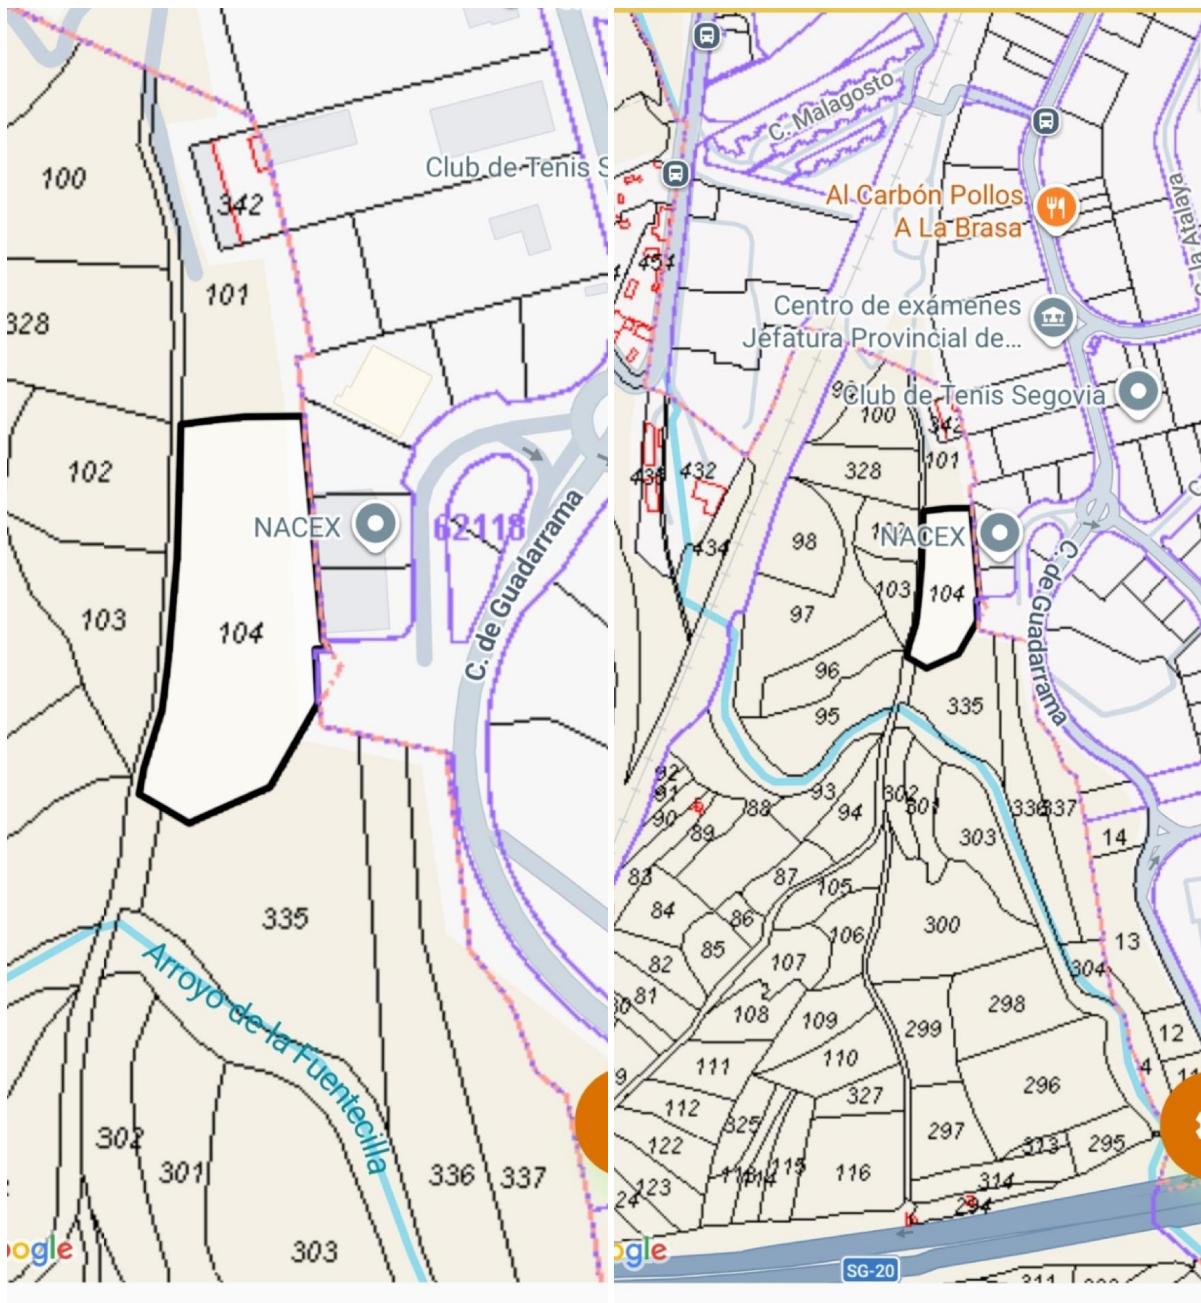

terreno en venta Segovia De Sacedón, Campo De Salamanca

Se pone a la venta un exclusivo terreno urbanizable en una de las zonas más estratégicas de Segovia, situado junto al emblemático Puente de Hierro y a escasa distancia del Polígono del Cerro. ~~Con una superficie amplia que permite diversas posibilidades constructivas, este lote es ideal para desarrollar bloques cerrados de viviendas, aprovechando así el creciente interés residencial en esta localidad con rica historia y encanto cultural. ~~La ubicación privilegiada garantiza fácil acceso a los principales servicios y vías de comunicación, lo que convierte este terreno no solo en una excelente inversión

gegevens woning

Hispacasas id: **6382640**
referentie: **8887776666**
nabij of in: **Segovia De Sacedón**
regio: **Campo De Salamanca**
woningtype: **terreno**
kamers: **niet opgegeven**
opp. woning: **- m2**
opp. terrein: **6300 m2**
prijs: **€ 500.000**