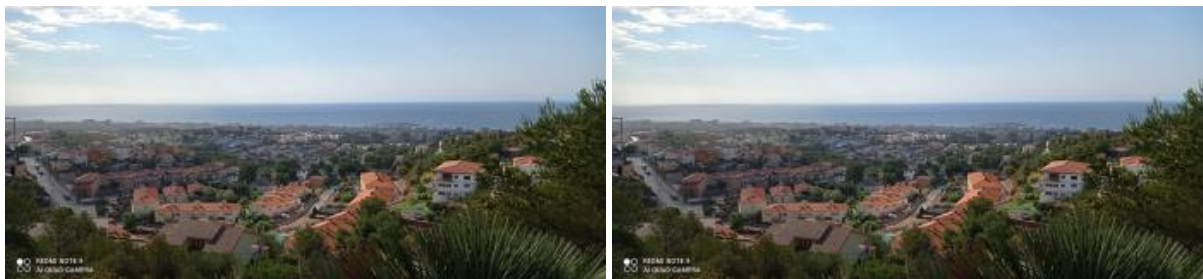

terreno en venta Segur De Calafell, Baix Penedès

VISTAS PANORÁMICAS AL MAR Y AL VALLE A 45 KM AL SUR DE BARCELONA. Terreno urbano en la cima de la primera montaña en la urbanización. Al estar en la cima es perfecto para instalar pequeños generadores eólicos y placas solares y te olvidas para siempre de la gasolina , la luz y el gas. La parcela al ser urbana tiene las tomas convencionales de toda urbanización. La playa está a 1,5 km . Terreno urbano de 12,3 x 34 metros. Total 402 m2. Desnivel del 25 % . Orientación Este-Sur. Vistas panorámicas para siempre . La distancia a la autopista es de 6 km. Aire limpio , sin ruidos , con bosque mediterráneo y vistas panorámicas al mar para siempre.