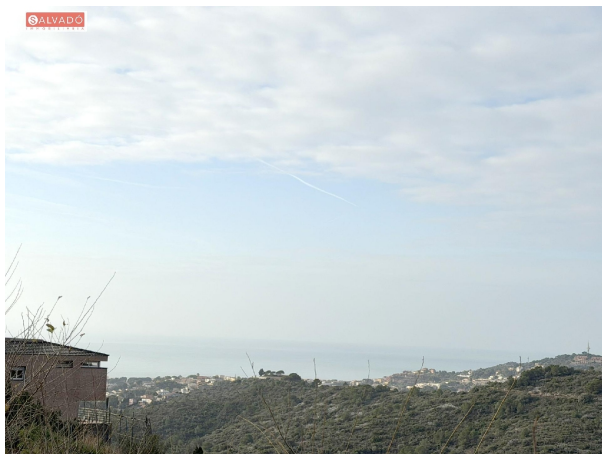

terreno en venta Segur De Calafell, Baix Penedès

REF: FS439~~Le presentamos una atractiva oportunidad de inversión en una parcela de 644 m2 situada en la reconocida urbanización Brisas de Calafell, una de las zonas residenciales más demandadas de Segur de Calafell por su equilibrio entre entorno natural, servicios y accesibilidad.~~La ubicación es especialmente destacable por varios motivos contrastados:~~Excelente conexión viaria: a pocos minutos de los principales accesos a la C-32, lo que permite desplazamientos ágiles tanto hacia Barcelona como hacia Tarragona, una ventaja clara frente a zonas más interiores o con accesos secundarios.~~Entorno residencial consolidado: Brisas de Calafell combina viviendas unifamiliares de calidad con calles amplias y bien urbanizadas, lo que garantiza estabilidad urbanística y revalorización a medio y largo plazo.~~Tranquilidad real: situada en una calle poco transitada, lejos del ruido de zonas comerciales o de paso, algo cada vez más difícil de encontrar y muy valorado tanto por compradores finales como por inversores.~~Contacto con la naturaleza: rodeada de zonas verdes y espacios abiertos, ofreciendo una calidad ambiental superior frente a parcelas más céntricas pero saturadas.~~Este terreno resulta ideal tanto para la construcción de una vivienda unifamiliar a medida, como para inversión inmobiliaria, ya que la demanda en Segur de Calafell sigue creciendo gracias a su proximidad al mar, servicios completos y buenas comunicaciones.~~Características principales:~ Superficie: 644 m2 (mayor amplitud que la media de la zona)~ Zona residencial tranquila y bien valorada~ Muy buena conexión con núcleos urbanos y costa~ Alto potencial de revalorización~~Si desea ampliar información técnica, urbanística o concertar una visita, estaremos encantados de atenderle y asesorarle de forma personalizada.