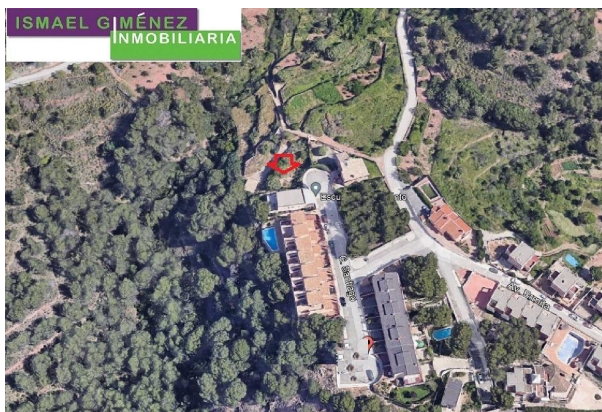

terreno en venta Serra, Camp De Túria

Parcela urbana de 532 m2 en lo alto del casco urbano de Serra, con bonitas vistas y entorno de montaña en plena Sierra Calderona. Si está buscando un lugar tranquilo y un lugar privilegiado, sin duda esta es la parcela donde podrá construir su vivienda.

gegevens woning

Hispacasas id: **6247645**
referentie: **2308P**
nabij of in: **Serra**
regio: **Camp De Túria**
woningtype: **terreno**
kamers: **niet opgegeven**
opp. woning: **- m2**
opp. terrein: **532 m2**
prijs: **€ 60.000**