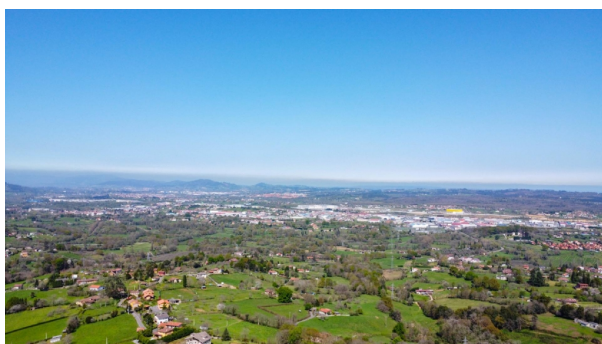

terreno en venta Siero, Narcea

A menos de 18 minutos de Oviedo y 6 minutos de la autopista, en el concejo de Siero, nos encontramos con esta maravillosa parcela edificable, en un entorno rodeada de Chalets y casas reformadas. El lugar es la hermosa aldea de Tiñana, con altura y mirador de media Asturias.~~ La parcela cuenta con 1425m2 listos para construir, con un acceso por carretera asfaltada y todas las necesidades a pie de finca.~ Las vistas son muy despejadas, pudiendo ver el concejo de Siero, e incluso la urbanización de la Fresneda. La casa puede orientarse de cualquier manera ya que es una parcela muy abierta.~ No lo dudes y ven a visitarla para comenzar tu sueño!!!

gegevens woning

Hispacasas id: **6218171**
referentie: **3555_04506**
nabij of in: **Siero**
regio: **Narcea**
woningtype: **terreno**
kamers: **niet opgegeven**
opp. woning: **- m2**
opp. terrein: **1425 m2**
prijs: **€ 89.900**