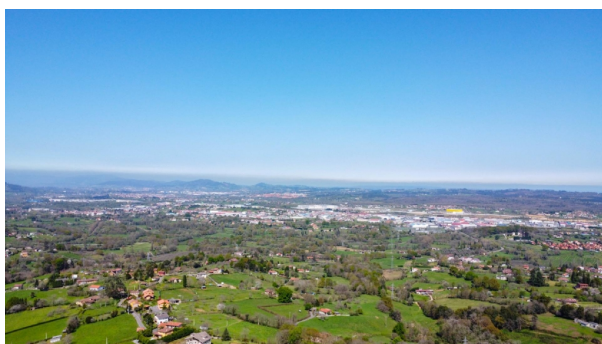

## terreno en venta Siero, Narcea

A menos de 18 minutos de Oviedo y 6 minutos de la autopista, en el concejo de Siero, nos encontramos con esta maravillosa parcela edificable, en un entorno rodeada de Chalets y casas reformadas. El lugar es la hermosa aldea de Tiñana, con altura y mirador de media Asturias.~~ La parcela cuenta con 1425m2 listos para construir, con un acceso por carretera asfaltada y todas las necesidades a pie de finca.~ Las vistas son muy despejadas, pudiendo ver el concejo de Siero, e incluso la urbanización de la Fresneda. La casa puede orientarse de cualquier manera ya que es una parcela muy abierta.~ No lo dudes y ven a visitarla para comenzar tu sueño!!!

### gegevens woning

Hispacasas id: **6218171**  
referentie: **3555\_04506**  
nabij of in: **Siero**  
regio: **Narcea**  
woningtype: **terreno**  
kamers: **niet opgegeven**  
opp. woning: **- m2**  
opp. terrein: **1425 m2**  
prijs: **€ 89.900**