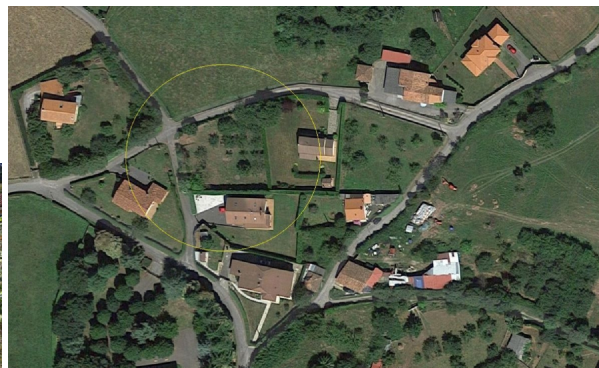

terreno en venta Siero, Narcea

Ponemos a su disposición una espectacular parcela de 1.169 m² situada en la zona residencial de Tiñana, que forma parte del Núcleo Rural de LA ARQUERA, Siero. Este terreno se encuentra estratégicamente ubicado cerca de la conocida 'ruta de los llagares' y el prestigioso Centro Hípico Hispania, lo que garantiza un entorno ideal tanto para residencias permanentes como vacacionales. La propiedad cuenta con excelentes conexiones viales; está a solo dos mil metros acceso directo a la autopista y apenas cuatrocientos metros hasta la parada más cercana del bus público. Además, esta área ofrece tranquilidad y calidad ambiental sin alejarse demasiado las comodidades urbanas necesarias para el día a día. Llámenos hoy mismo para concertar una visita personalizada; será un placer mostrarle todas las posibilidades que este magnífico terreno tiene por ofrecer! No deje pasar esta oportunidad única.

gegevens woning

Hispacasas id: **6264474**
referentie: **1111**
nabij of in: **Siero**
regio: **Narcea**
woningtype: **terreno**
kamers: **niet opgegeven**
opp. woning: **1140 m²**
opp. terrein: **- m²**
prijs: **€ 65.000**