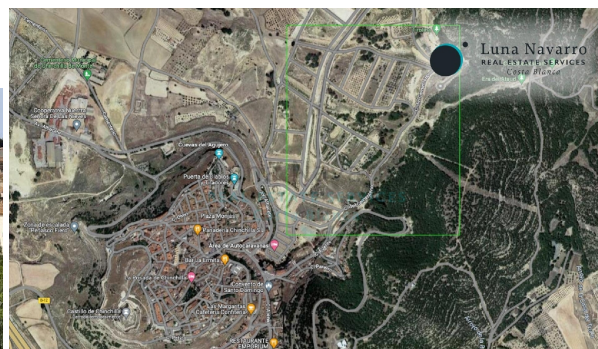

## terreno en venta Taragoña, Barbanza

Parcela urbana de uso residencial, en una nueva urbanización municipal en pleno desarrollo inmediata al pueblo de Chinchilla de Montearagón y a tan solo 20 min en coche de Albacete ciudad. ~~Tiene una superficie de 550 m2, con un aprovechamiento de 145m2 de techo. ~~Está situada en esquina, con fachada con orientación a sur y el frente a una avenida ajardinada en ambas fachadas. ~~Es una gran oportunidad si está interesado en construirse su propia casa en una urbanización tranquila a tan solo 1,5km de un pueblo histórico y encantador como Chinchilla de Monte-Aragón.~~Llámenos para más información.

### gegevens woning

Hispacasas id: **6257485**  
referentie: **300006**  
nabij of in: **Taragoña**  
regio: **Barbanza**  
woningtype: **terreno**  
kamers: **niet opgegeven**  
opp. woning: **- m2**  
opp. terrein: **550 m2**  
prijs: **€ 59.900**