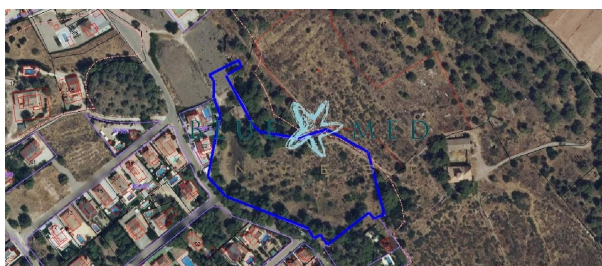

terreno en venta Totana, Bajo Guadalentín

A la venta este amplio solar urbano en Totana, en la exclusiva zona de La Charca, con 14.525 m. de superficie parcela.
~Llámanos y concertamos una visita:~BLUE MED INVEST~+ (utilice el formulario para contactar) ~ (utilice el formulario para contactar) ~REF: LACHARCA2~~

gegevens woning

Hispacasas id: **6259133**
referentie: **LACHARCA2**
nabij of in: **Totana**
regio: **Bajo Guadalentín**
woningtype: **terreno**
kamers: **niet opgegeven**
opp. woning: **- m2**
opp. terrein: **14525 m2**
prijs: **€ 180.000**