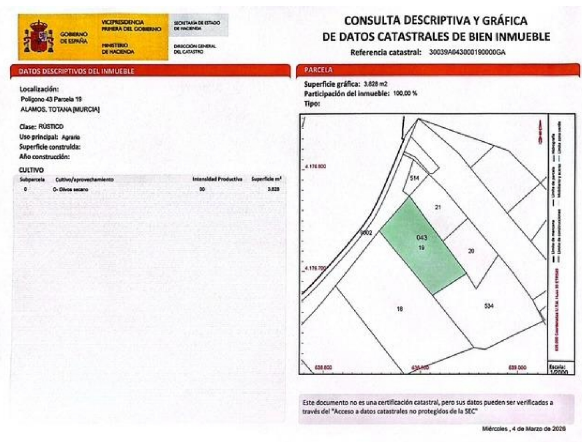

terreno en venta Totana, Bajo Guadalentín

Presentamos un terreno rural excepcional ubicado en la tranquila zona de El Pareton, en Totana. Con una amplia superficie de parcela que alcanza los 3354 m² y a solo 20 minutos del mar, esta propiedad brinda múltiples posibilidades para desarrollar proyectos agrícolas ideal rodeado por la naturaleza. Su orientación Norte-Sur asegura una buena exposición solar durante todo el día. A tan solo €13,900, esta es una oportunidad única para adquirir un espacio cultivable donde podrás dar rienda suelta a tus ideas y disfrutar del encanto rural murciano.~~INFORMACIÓN LEGAL Y CONDICIONES DE LA OFERTA:~~En cumplimiento de la normativa vigente en materia de información al consumidor, se informa expresamente que el precio de venta del inmueble anunciado no incluye los gastos e impuestos derivados de la compraventa, tales como: ~• Impuesto sobre Transmisiones Patrimoniales (ITP) (3% o 7,75%)~• Gastos de notaría e inscripción en el Registro de la Propiedad.~• Honorarios de intermediación inmobiliaria: 3.630€~~El comprador asumirá los gastos que legalmente le correspondan. Si desea conocerlos con detalle, pregúntenos, estaremos encantados de facilitárselos sin compromiso.~~Las imágenes publicadas tienen carácter ilustrativo y no contractual. La información descriptiva del inmueble, se facilita a título orientativo y podrá estar sujeta a variaciones.~~Las superficies indicadas son aproximadas por lo que no constituyen garantía contractual.~~Asimismo, las cantidades expresadas en concepto de Impuesto sobre Bienes Inmuebles (IBI) y Cuotas de Comunidad de Propietarios, en su caso, son meramente orientativas y podrán experimentar variaciones.~~La información aquí contenida no constituye oferta vinculante ni documento contractual, quedando sujeta a posibles modificaciones, errores u omisiones.~Documento informativo no contractual conforme a Ley 10/2025. mas info: (utilice el formulario para contactar)