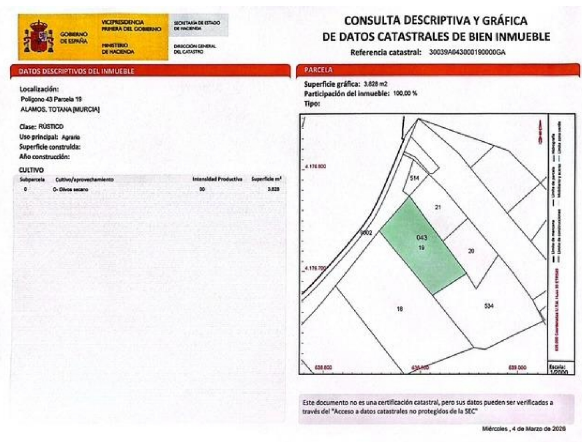

## terreno en venta Totana, Bajo Guadalentín

Presentamos un terreno rural excepcional ubicado en la tranquila zona de El Pareton, en Totana. Con una amplia superficie de parcela que alcanza los 3354 m<sup>2</sup> y a solo 20 minutos del mar, esta propiedad brinda múltiples posibilidades para desarrollar proyectos agrícolas ideal rodeado por la naturaleza. Su orientación Norte-Sur asegura una buena exposición solar durante todo el día. A tan solo €13,900, esta es una oportunidad única para adquirir un espacio cultivable donde podrás dar rienda suelta a tus ideas y disfrutar del encanto rural murciano.~~INFORMACIÓN LEGAL Y CONDICIONES DE LA OFERTA:~~En cumplimiento de la normativa vigente en materia de información al consumidor, se informa expresamente que el precio de venta del inmueble anunciado no incluye los gastos e impuestos derivados de la compraventa, tales como: ~• Impuesto sobre Transmisiones Patrimoniales (ITP) (3% o 7,75%)~• Gastos de notaría e inscripción en el Registro de la Propiedad.~• Honorarios de intermediación inmobiliaria: 3.630€~~El comprador asumirá los gastos que legalmente le correspondan. Si desea conocerlos con detalle, pregúntenos, estaremos encantados de facilitárselos sin compromiso.~~Las imágenes publicadas tienen carácter ilustrativo y no contractual. La información descriptiva del inmueble, se facilita a título orientativo y podrá estar sujeta a variaciones.~~Las superficies indicadas son aproximadas por lo que no constituyen garantía contractual.~~Asimismo, las cantidades expresadas en concepto de Impuesto sobre Bienes Inmuebles (IBI) y Cuotas de Comunidad de Propietarios, en su caso, son meramente orientativas y podrán experimentar variaciones.~~La información aquí contenida no constituye oferta vinculante ni documento contractual, quedando sujeta a posibles modificaciones, errores u omisiones.~Documento informativo no contractual conforme a Ley 10/2025. mas info: ( utilice el formulario para contactar)