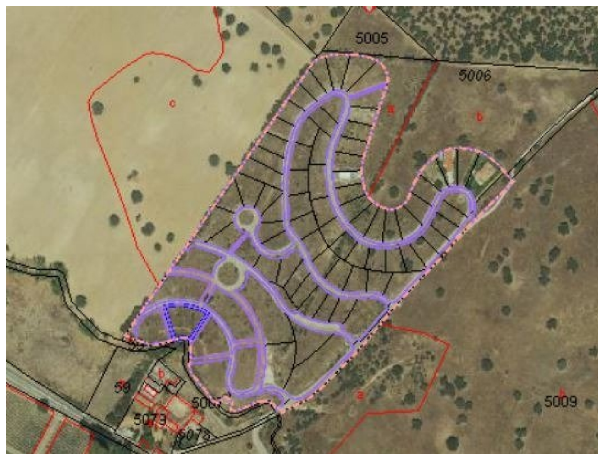

terreno en venta Valverdón, Armuña (La)

Urbis te ofrece unos suelos en venta en Valverdón, Salamanca. ~ ~ Son varias parcelas urbanas, de diferentes tamaños y precios. ~ ~ No lo dudes, aquí tienes tu terreno urbano. ~ ~ Comparte con nosotros tus sueños y nuestro PERSONAL SHOPPER inmobiliario los hará realidad. Financiación a medida, hasta el 100%. ~ ~ ¿Quieres visitarlo? o necesitas más información, llama al ([[utilice el formulario para contactar]]) y pásate al rosa. ~ ~ Por deseo de algunos propietarios, tenemos inmuebles en esta misma zona que solo están anunciados en nuestra web. Para verlos entre en urbisfactory.es. ~ ~ Este anuncio no es vinculante y puede contener errores; se muestra a título informativo y no contractual. Gracias por su tiempo. ~

gegevens woning

Hispacapas id: **6374303**
referentie: **51013546**
nabij of in: **Valverdón**
regio: **Armuña (La)**
woningtype: **terreno**
kamers: **niet opgegeven**
opp. woning: **- m2**
opp. terrein: **2525 m2**
prijs: **€ 65.000**