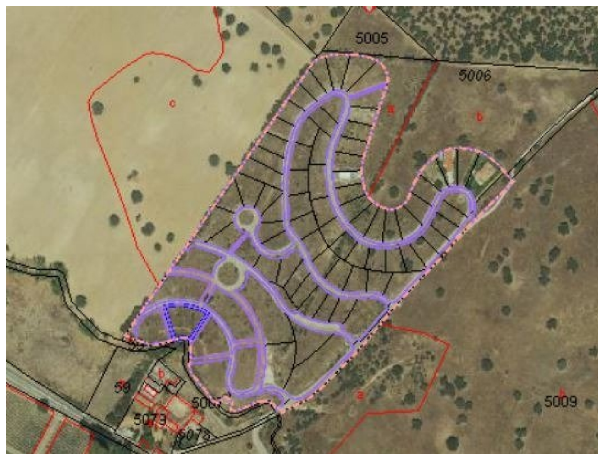

terreno en venta Valverdón, Armuña (La)

Urbis te ofrece unos suelos en venta en Valverdón, Salamanca. ~ ~ Son varias parcelas urbanas, de diferentes tamaños y precios. ~ ~ No lo dudes, aquí tienes tu terreno urbano. ~ ~ Comparte con nosotros tus sueños y nuestro PERSONAL SHOPPER inmobiliario los hará realidad. Financiación a medida, hasta el 100%. ~ ~ ¿Quieres visitarlo? o necesitas más información, llama al (utilice el formulario para contactar) y pásate al rosa. ~ ~ Por deseo de algunos propietarios, tenemos inmuebles en esta misma zona que solo están anunciados en nuestra web. Para verlos entre en urbisfactory.es. ~ ~ Este anuncio no es vinculante y puede contener errores; se muestra a título informativo y no contractual. Gracias por su tiempo. ~ ~* IMPORTANTE * ~ ~ De conformidad con el art. 20.1 del TRLDCU, el precio del inmueble se incrementará en los siguientes conceptos: ~ ~ IMPUESTOS A CARGO DEL COMPRADOR ~ ~ * Obra nueva: ~ IVA 10% + AJD aproximadamente 1,5% en Castilla y León. ~ ~ * Segunda mano: ~ ITP generalmente 8% sobre el mayor valor entre precio y valor de referencia catastral. ~ (Tipo orientativo que puede variar según el perfil del comprador.) ~ ~ NOTARÍA Y REGISTRO ~ ~ * Notaría: aproximadamente 600 € – 1.200 € ~ * Registro: aproximadamente 400 € – 800 € ~ (Importes orientativos según el precio del inmueble.) ~ ~ FINANCIACIÓN (NO OBLIGATORIA) ~ ~ Solo en caso de hipoteca: ~ * Tasación: aproximadamente 300 € – 600 € ~ * Otros gastos informados por la entidad financiera. ~ ~ PRECIO FINAL ~ ~ Para un cálculo definitivo y personalizado, pueden contactar con URBIS GESTIÓN SALAMANCA, S.L..

gegevens woning

Hispacasas id: **6374304**
referentie: **51013547**
nabij of in: **Valverdón**
regio: **Armuña (La)**
woningtype: **terreno**
kamers: **niet opgegeven**
opp. woning: **- m2**
opp. terrein: **1605 m2**