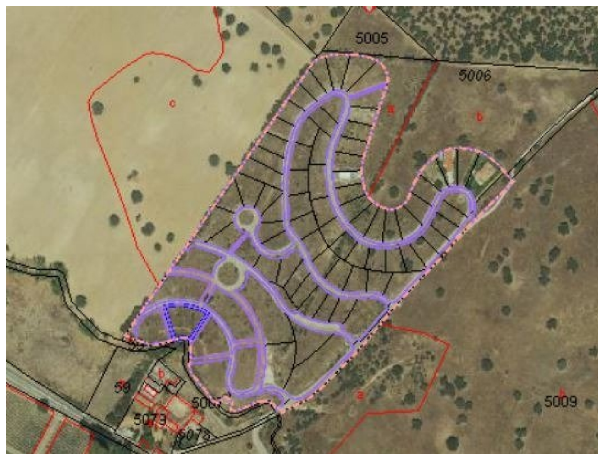

terreno en venta Valverdón, Armuña (La)

Urbis te ofrece unos suelos en venta en Valverdón, Salamanca. ~ ~ Son varias parcelas urbanas, de diferentes tamaños y precios. ~ ~ No lo dudes, aquí tienes tu terreno urbano. ~ ~ Comparte con nosotros tus sueños y nuestro PERSONAL SHOPPER inmobiliario los hará realidad. Financiación a medida, hasta el 100%. ~ ~ ¿Quieres visitarlo? o necesitas más información, llama al (utilice el formulario para contactar) y pásate al rosa. ~ ~ Por deseo de algunos propietarios, tenemos inmuebles en esta misma zona que solo están anunciados en nuestra web. Para verlos entre en urbisfactory.es. ~ ~ Este anuncio no es vinculante y puede contener errores; se muestra a título informativo y no contractual. Gracias por su tiempo. ~ ~* IMPORTANTE * ~ ~ De conformidad con el art. 20.1 del TRLDCU, el precio del inmueble se incrementará en los siguientes conceptos: ~ ~ IMPUESTOS A CARGO DEL COMPRADOR ~ ~ * Obra nueva: ~ IVA 10% + AJD aproximadamente 1,5% en Castilla y León. ~ ~ * Segunda mano: ~ ITP generalmente 8% sobre el mayor valor entre precio y valor de referencia catastral. ~ (Tipo orientativo que puede variar según el perfil del comprador.) ~ ~ NOTARÍA Y REGISTRO ~ ~ * Notaría: aproximadamente 600 € – 1.200 € ~ * Registro: aproximadamente 400 € – 800 € ~ (Importes orientativos según el precio del inmueble.) ~ ~ FINANCIACIÓN (NO OBLIGATORIA) ~ ~ Solo en caso de hipoteca: ~ * Tasación: aproximadamente 300 € – 600 € ~ * Otros gastos informados por la entidad financiera. ~ ~ PRECIO FINAL ~ ~ Para un cálculo definitivo y personalizado, pueden contactar con URBIS GESTIÓN SALAMANCA, S.L..

gegevens woning

Hispacasas id: **6374306**
referentie: **51013549**
nabij of in: **Valverdón**
regio: **Armuña (La)**
woningtype: **terreno**
kamers: **niet opgegeven**
opp. woning: **- m2**
opp. terrein: **1790 m2**