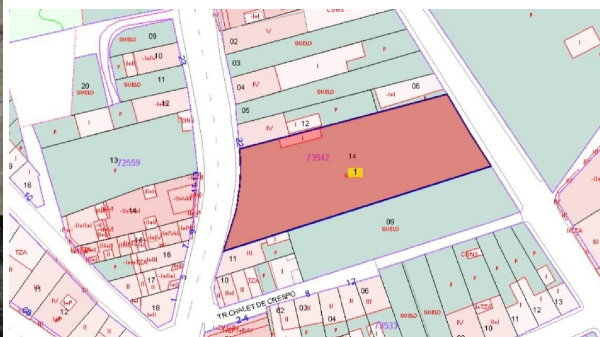

terreno en venta Vilalba, Terra Chá

Suelo urbano en Vilalba (Lugo)~~Parcela urbana de 2.405m2 ubicada en el centro urbano de Vilalba, con una edificabilidad de 8795.82 m2, de uso residencial, para la construcción de 72 viviendas en bloque, situada a pocos metros de la carretera nacional N-634.~~Ubicada en una zona con servicios cercanos como supermercado, colegio y restaurantes. Ideal para promotores o inversores que buscan desarrollar un proyecto residencial en una ubicación consolidada.~~PARA MÁS INFO: María Martín **692**51**13**81**~~Visítelo sin compromiso. 0% Comisión a compradores para este activo.~~IKESA Real Estate informa que no cobra comisión de ningún tipo por inmuebles procedentes de Entidades Financieras y Fondos de Inversión, así como producto de Obra Nueva.~~El precio no tiene incluido aquellos gastos que por Ley le pudiera corresponder a la parte adquirente, tales como ITP, IVA, Notaría y Registro.~~IKESA es una agencia homologada de diferentes Entidades Financieras, disponemos de una amplia cartera de Activos Inmobiliarios, consúltenos sin compromiso.

gegevens woning

Hispacasas id: **6337389**
referentie: **CG-60175-0001**
nabij of in: **Vilalba**
regio: **Terra Chá**
woningtype: **terreno**
kamers: **niet opgegeven**
opp. woning: **- m2**
opp. terrein: **2405 m2**
prijs: **€ 335.000**