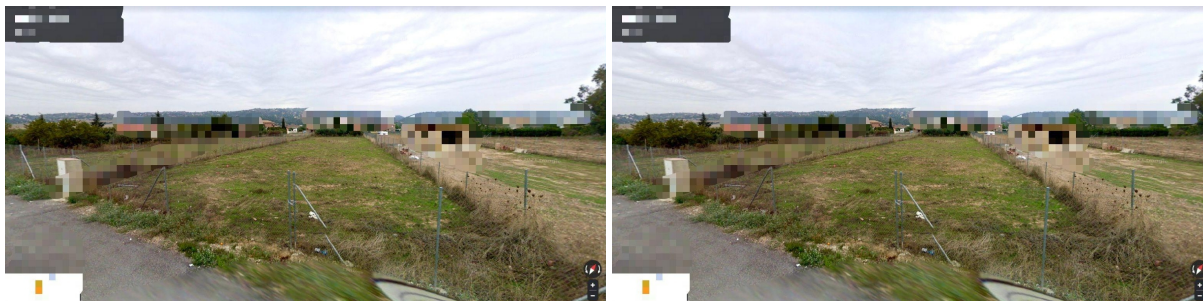

terreno en venta Villafranca De Córdoba, Alto Guadalquivir

Parcela de 1.500m2 vallada, calles asfaltadas, farolas, monolito de luz en la entrada, no tiene pozo ni agua potable. (45.000 €) ref:1367 *Honorarios de la agencia inmobiliaria NO incluidos*~~INFORMACIÓN ADICIONAL: Para cumplir con la normativa vigente tenemos a disposición del cliente el Documento de Información Abreviada D. I. A. Los precios indicados no tienen caducidad, pero pueden ser alterados sin previo aviso.~Los gastos de la compra según Ley (Notaria, Registro e Impuestos) no están incluidos. El mobiliario que aparece en las fotografías no está incluido. Los Honorarios de agencia (parte compradora): 2 % del precio final de venta, más 21 % de IVA, con un importe mínimo de 3.500 € más 21 % de IVA.~

gegevens woning

Hispacasas id:	6341536
referentie:	1367
nabij of in:	Villafranca De Córdoba
regio:	Alto Guadalquivir
woningtype:	terreno
kamers:	niet opgegeven
opp. woning:	- m2
opp. terrein:	1500 m2
prijs:	€ 45.000