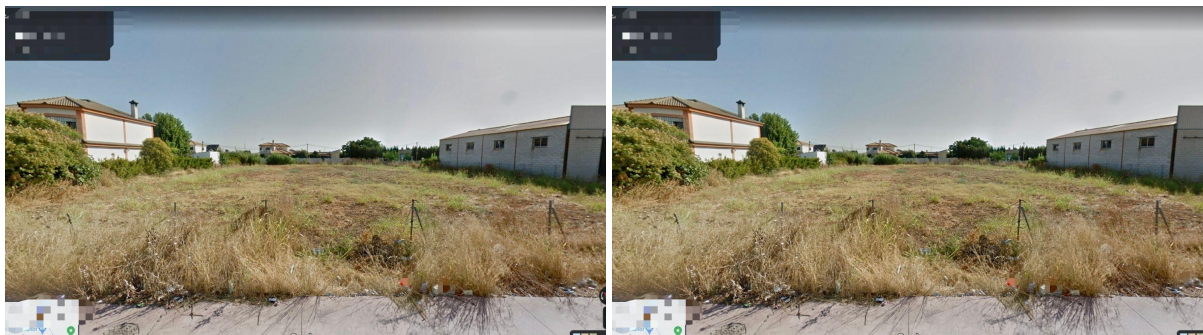

terreno en venta Villafranca De Córdoba, Alto Guadalquivir

ZONA LLANOS DEL CASTILLO- Parcela de terreno de 2.600 m2 con luz. (100.000 €) REF. 2206 *Honorarios de la agencia inmobiliaria NO incluidos*~~INFORMACIÓN ADICIONAL: Para cumplir con la normativa vigente tenemos a disposición del cliente el Documento de Información Abreviada D. I. A. Los precios indicados no tienen caducidad, pero pueden ser alterados sin previo aviso.~Los gastos de la compra según Ley (Notaria, Registro e Impuestos) no están incluidos. El mobiliario que aparece en las fotografías no está incluido. Los Honorarios de agencia (parte compradora): 2 % del precio final de venta, más 21 % de IVA, con un importe mínimo de 3.500 € más 21 % de IVA.~

gegevens woning

Hispacasas id: **6341569**
referentie: **2206**
nabij of in: **Villafranca De Córdoba**
regio: **Alto Guadalquivir**
woningtype: **terreno**
kamers: **niet opgegeven**
opp. woning: **- m2**
opp. terrein: **2604 m2**
prijs: **€ 100.000**