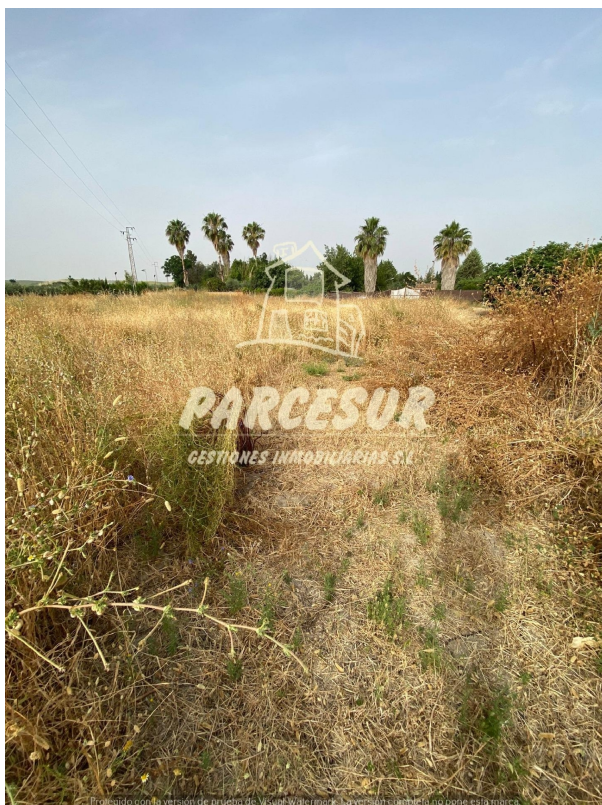

## terreno en venta Villafranca De Córdoba, Alto Guadalquivir

MAJANEQUE - Estupendo precio!! Parcela de 1.250m para inversión, recreo, huerto. Precio: 13.500€ \* REF. 3436  
\*\*HONORARIOS DE LA AGENCIA INMOBILIARIA NO INCLUIDOS\*~~INFORMACIÓN ADICIONAL: Para cumplir con la normativa vigente tenemos a disposición del cliente el Documento de Información Abreviada D. I. A. Los precios indicados no tienen caducidad, pero pueden ser alterados sin previo aviso.~Los gastos de la compra según Ley (Notaria, Registro e Impuestos) no están incluidos. El mobiliario que aparece en las fotografías no está incluido. Los Honorarios de agencia (parte compradora): 2 % del precio final de venta, más 21 % de IVA, con un importe mínimo de 3.500 € más 21 % de IVA.~

### gegevens woning

Hispacapas id: **6341755**  
referentie: **3436**  
nabij of in: **Villafranca De Córdoba**  
regio: **Alto Guadalquivir**  
woningtype: **terreno**  
kamers: **niet opgegeven**