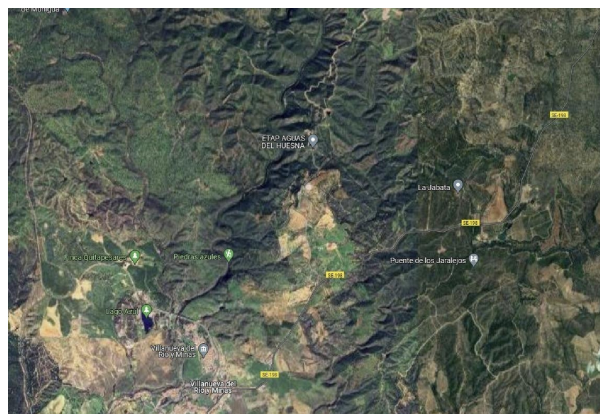

terreno en venta Villanueva Del Río Y Minas, Vega Del Guadalquivir

TERRENO AGRÍCOLA EN VILLANUEVA DE RÍO Y MINAS~Situado en la localidad de Villanueva de Río y Minas, Sevilla. SITUACIÓN: DESCONOCIDA~~El estado de ocupado y/o los impedimentos para que el inmueble pueda ser visitado libremente por los técnicos impiden su tasación oficial conforme exige la Orden ECO/805/2003, de 27 de marzo, por lo que el inmueble, mientras perdure la situación, no podrá ser hipotecado, con lo cual la compra sería al CONTADO. ~~Este inmueble ha sido adquirido por el Vendedor, pero aún no se ha tomado la posesión. El Adquirente asumirá; la situación física y estado de conservación; la situación urbanística; las discrepancias entre la realidad física y la realidad registral y catastral o en la cabida del Inmueble; la adecuación registral y catastral del Inmueble; y los tramites que conlleven la obtención de la Posesión Judicial del Inmueble y/o posibles acuerdos extrajudiciales con el ocupante en el caso de haberlo. ~~Honorarios de gestión no incluidos en el precio de compra.~La fotografía no corresponde con el inmueble, solo la ubicación aproximada.~~VENDE SINERGIA INVESTMENT – (utilice el formulario para contactar) – (utilice el formulario para contactar) ~~ (utilice el formulario para contactar)

gegevens woning

Hispacasas id:	6262420
referentie:	01074
nabij of in:	Villanueva Del Río Y Minas
regio:	Vega Del Guadalquivir
woningtype:	terreno
kamers:	niet opgegeven
opp. woning:	- m2
opp. terrein:	1 m2
prijs:	€ 170.000