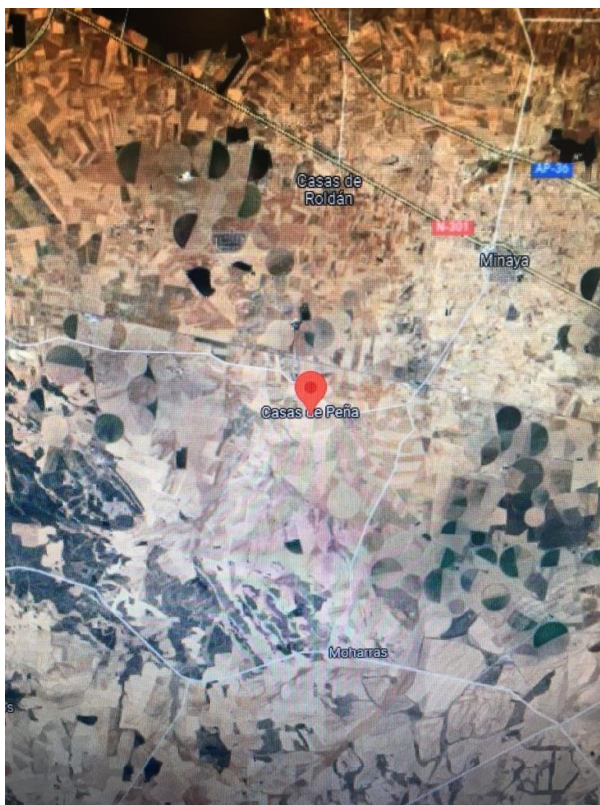

# HISPACASAS

<https://www.hispacasas.com/terreno/villarrobledo-02600/6241222/>

# DRS

habitat

DRS HABITAT VENDE~ ~ Terreno urbano en Pedanía de Casas de Peña, cerca de Minaya, a 10 minutos de Villarrobledo y a tan sólo 5 minutos de Albacete.~ ~ Posee una superficie total de 2.604 m2, divisibles en parcelas. La ocupación total permitida según planeamiento es el 50%.~ El precio unitario por metro cuadrado: 23 € (negociables). El total: 60.000 €~ ~ Constrúyase su propia segunda residencia de recreo en una aldea con un entorno alejado del ruido. La aldea cuenta con abastecimiento de agua municipal, servicio de recogida de basuras y alumbrado público. ~ ~ Contactar en este teléfono para más información (utilice el formulario para contactar) ~ ~

### gegevens woning

Hispacasas id: 6241222  
referentie: P-162  
nabij of in: Villarrobledo  
regio: Mancha Del Júcar  
woningtype: terreno  
kamers: niet opgegeven  
opp. woning: 1095 m2  
opp. terrein: 2604 m2