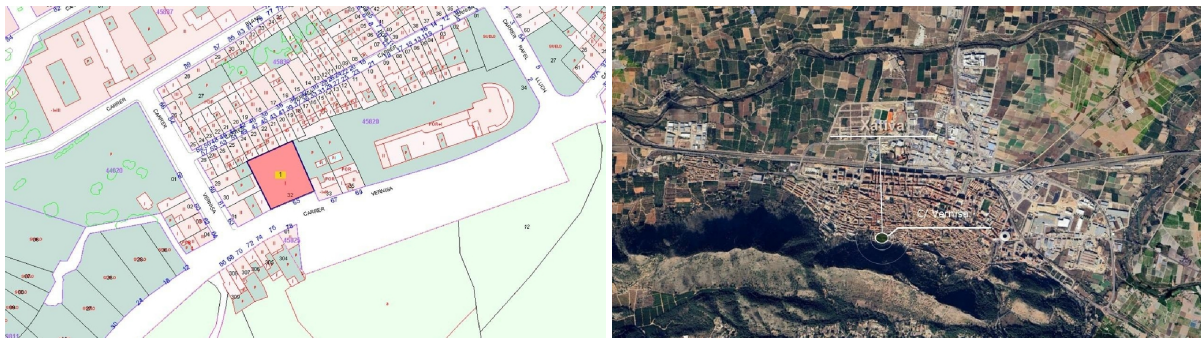

HISPACASAS

<https://www.hispacasas.com/terreno/xativa-46800/6256942/>

terreno en venta Xàtiva, Costera (La)

REF: C (utilice el formulario para contactar) ~~~Suelo urbano en el municipio de Xàtiva, provincia de Valencia. Se trata de una parcela de suelo de 542 m2 de suelo urbano de uso residencial. Cuenta con todas las infraestructuras básicas necesarias (alumbrado, suministro de agua, suministro de electricidad, viales, acerado, etc.). El suelo se encuentra en el núcleo urbano, teniendo buenos accesos por carretera. Con nuestros servicios podrá conocer las posibilidades reales de este suelo y valorar sus posibilidades de inversión. Empiece ahora mismo pidiendo más información. Un responsable cercano a usted le atenderá personalmente.~~~Agencia Registrada con el N.º 1009, en el Registro Obligatorio de Agentes Inmobiliarios de la Comunitat Valenciana. Puede consultar en la web de la GVA: (utilice el formulario para contactar) oferta está sujeta a cambios de precio o retirada del mercado sin previo aviso. Este anuncio en su conjunto, incluyendo textos, fotos, imágenes o cualquier otro contenido del mismo, no es vinculante dado que la información es ofrecida por terceros y puede contener errores. Se muestra a título informativo y no contractual.

gegevens woning

Hispacasas id: **6256942**
referentie: **IV01047**
nabij of in: **Xàtiva**
regio: **Costera (La)**
woningtype: **terreno**
kamers: **niet opgegeven**
opp. woning: **504 m2**
opp. terrein: **505 m2**
prijs: **€ 91.700**