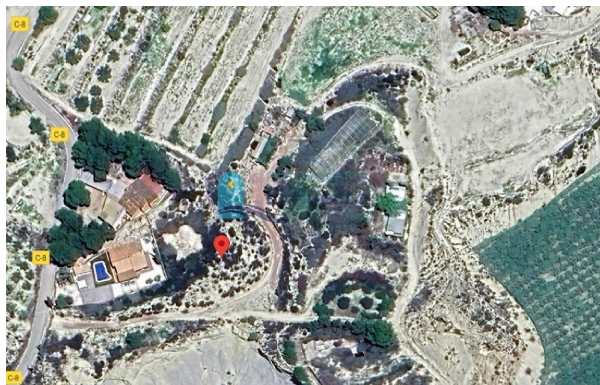

terreno en venta Zarzadilla De Totana, Alto Guadalentín

PARCELA RÚSTICA CON MÚLTIPLES POSIBILIDADES EN ZONA LEBOR – TOTANA – REF 1476~Se vende parcela rústica de 1.540 m² ubicada en la zona de Viñas Carivete Lebor, en el término municipal de Totana. Un entorno natural y tranquilo, ideal para quienes buscan un espacio al aire libre con diversas posibilidades de uso.~~ Opciones de uso: ~Cultivo de árboles frutales, olivos o huerto ecológico~Instalación de una caseta de aperos o almacén agrícola~Espacio de recreo y descanso para escapadas de fin de semana~Parcela auxiliar para propietarios de fincas colindantes~Inversión a largo plazo en suelo rústico~~ La parcela está situada en un paraje natural con acceso por camino, rodeada de naturaleza y con vistas despejadas. A pocos minutos del centro de Totana y con buena conexión por autovía.~~ Características: ~Superficie: 1.540 m²~Tipo: Terreno rústico no urbanizable~Zona rural tranquila~Buena orientación y accesibilidad~Ideal para amantes del campo, agricultura ecológica, o quienes buscan un espacio propio alejado del ruido.~~ Inmobiliaria El Puerto~+ ([[utilice el formulario para contactar]]) ~ ([[utilice el formulario para contactar]]) ~ REF 1476

gegevens woning

Hispacasas id:	6218297
referentie:	001476
nabij of in:	Zarzadilla De Totana
regio:	Alto Guadalentín
woningtype:	terreno
kamers:	niet opgegeven
opp. woning:	- m2
opp. terrein:	1540 m2
prijs:	€ 55.000